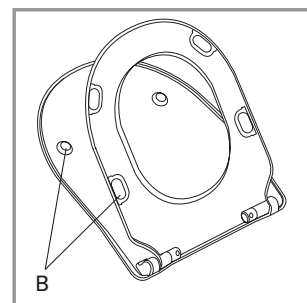

WC-Sitz OA/architectura Slim

Modell	9M70 61 WC-Sitz OA/architectura Slim mit 9224 80 61 Universalscharnier
Produktbeschreibung	WC-Sitz OA/architectura Slim im Wrap-Over-Design, durchgefärbtem Duroplast mit Scharnier aus Edelstahl und Kunststoff – einschl. Kippscharnier aus Edelstahl – Lochabstand: 155 mm – max. Belastbarkeit des Ringsitzes: 240 kg – 10 Jahre Garantie
Farbprogramm	01 Weiß alpin
Scharnieroberfläche	61 Edelstahl
Ersatzteile	A) 9224 80 61 Universalscharnier B) 9224 86 00 Puffer für Sitz und Deckel
Reinigungsanleitung	Für die Reinigung eine milde Seifenlösung verwenden. WC-Sitz und Scharniere nicht im feuchten Zustand lassen, sondern anschließend mit einem weichen Tuch abtrocknen. Kontakt von Sitz/Deckel und Scharnieren mit WC-Reinigern oder chlorhaltigen, scheuernden oder ätzenden Reinigungsmitteln kann zu Beschädigungen bzw. Flugrost führen. Deshalb WC-Sitz und Deckel immer hochklappen, bis das Reinigungsmittel weggespült ist.

Montageanleitung

Materialbeschreibung

WC-SITZ: Beim Material handelt es sich um durchgefärbten Duroplast (UF A 10 = Harnstoff-Formaldehydharz), der frei von umweltschädlichen Stoffen ist. Duroplast enthält 67% Ureaformaldehydharz, 28% Cellulose sowie 5% Mineralien, Pigmente, Schmierstoffe und Feuchtigkeit. Der Rohstoff des Lieferanten enthält weniger als 0,03% freies Formaldehyd und nach dem Aushärten noch weniger.