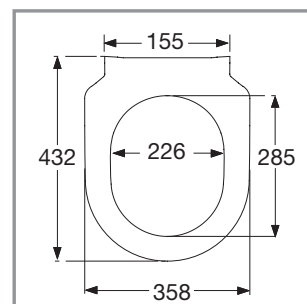

WC-Sitz OA/architectura Slim

Modell	9M70 61 WC-Sitz OA/architectura Slim mit 9224 80 61 Universalscharnier
Produktbeschreibung	WC-Sitz OA/architectura Slim im Wrap-Over-Design, durchgefärbtem Duroplast mit Scharnier aus Edelstahl und Kunststoff – einschl. Kippscharnier aus Edelstahl – Lochabstand: 155 mm – max. Belastbarkeit des Ringsitzes: 240 kg – 10 Jahre Garantie
Farbprogramm	01 Weiß alpin
Scharnieroberfläche	61 Edelstahl
Ersatzteile	A) 9224 80 61 Universalscharnier B) 9224 86 00 Puffer für Sitz und Deckel
Reinigungsanleitung	Für die Reinigung eine milde Seifenlösung verwenden. WC-Sitz und Scharniere nicht im feuchten Zustand lassen, sondern anschließend mit einem weichen Tuch abtrocknen. Kontakt von Sitz/Deckel und Scharnieren mit WC-Reinigern oder chlorhaltigen, scheuernden oder ätzenden Reinigungsmitteln kann zu Beschädigungen bzw. Flugrost führen. Deshalb WC-Sitz und Deckel immer hochklappen, bis das Reinigungsmittel weggespült ist.

Montageanleitung

Materialbeschreibung

WC-SITZ: Beim Material handelt es sich um durchgefärbten Duroplast (UF A 10 = Harnstoff-Formaldehydharz), der frei von umweltschädlichen Stoffen ist. Duroplast enthält 67% Ureaformaldehydharz, 28% Cellulose sowie 5% Mineralien, Pigmente, Schmierstoffe und Feuchtigkeit. Der Rohstoff des Lieferanten enthält weniger als 0,03% freies Formaldehyd und nach dem Aushärten noch weniger.