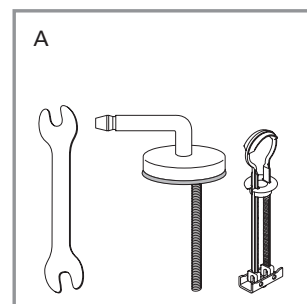

WC-Sitz OA/architectura Slim

Modell	9M70 61 WC-Sitz OA/architectura Slim mit 9224 80 61 Universalscharnier
Produktbeschreibung	WC-Sitz OA/architectura Slim im Wrap-Over-Design, durchgefärbtem Duroplast mit Scharnier aus Edelstahl und Kunststoff – einschl. Kippscharnier aus Edelstahl – Lochabstand: 155 mm – max. Belastbarkeit des Ringsitzes: 240 kg – 10 Jahre Garantie
Farbprogramm	01 Weiß alpin
Scharnieroberfläche	61 Edelstahl
Ersatzteile	A) 9224 80 61 Universalscharnier B) 9224 86 00 Puffer für Sitz und Deckel
Reinigungsanleitung	Für die Reinigung eine milde Seifenlösung verwenden. WC-Sitz und Scharniere nicht im feuchten Zustand lassen, sondern anschließend mit einem weichen Tuch abtrocknen. Kontakt von Sitz/Deckel und Scharnieren mit WC-Reinigern oder chlorhaltigen, scheuernden oder ätzenden Reinigungsmitteln kann zu Beschädigungen bzw. Flugrost führen. Deshalb WC-Sitz und Deckel immer hochklappen, bis das Reinigungsmittel weggespült ist.

Montageanleitung

Materialbeschreibung

WC-SITZ: Beim Material handelt es sich um durchgefärbten Duroplast (UF A 10 = Harnstoff-Formaldehydharz), der frei von umweltschädlichen Stoffen ist. Duroplast enthält 67% Ureaformaldehydharz, 28% Cellulose sowie 5% Mineralien, Pigmente, Schmierstoffe und Feuchtigkeit. Der Rohstoff des Lieferanten enthält weniger als 0,03% freies Formaldehyd und nach dem Aushärten noch weniger.

PUFFER: EVA (Ethylen-Vinylacetat-Copolymer).

HALTERUNG/SCHARNIER: Edelstahl.

Garantie

Die Garantie erstreckt sich auf Mängel und Fehler in unserem Produktmaterial über einen Zeitraum von 10 Jahren.
Die Produkte können jederzeit in kleinerem Umfang technische und gestalterische Änderungen erfahren. Irrtümer und Änderungen vorbehalten.