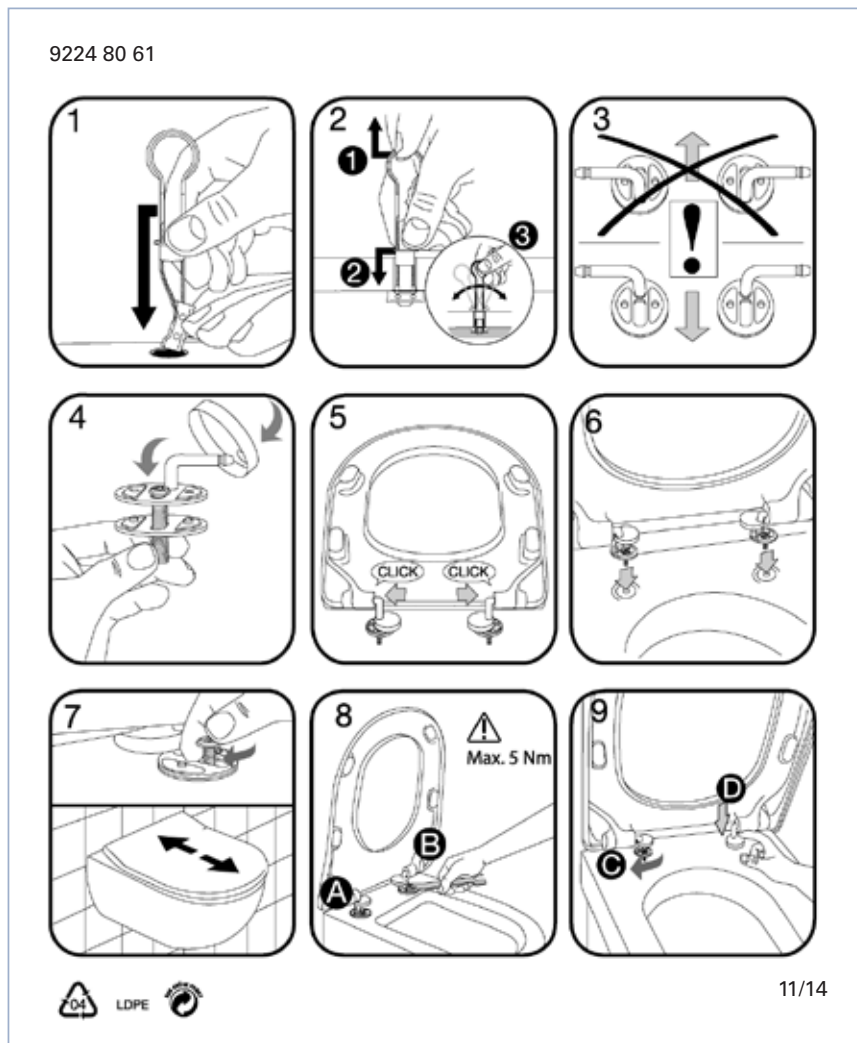

WC-Sitz OA/architectura Slim

Modell	9M70 61 WC-Sitz OA/architectura Slim mit 9224 80 61 Universalscharnier
Produktbeschreibung	WC-Sitz OA/architectura Slim im Wrap-Over-Design, durchgefärbtem Duroplast mit Scharnier aus Edelstahl und Kunststoff – einschl. Kippscharnier aus Edelstahl – Lochabstand: 155 mm – max. Belastbarkeit des Ringsitzes: 240 kg – 10 Jahre Garantie
Farbprogramm	01 Weiß alpin
Scharnieroberfläche	61 Edelstahl
Ersatzteile	A) 9224 80 61 Universalscharnier B) 9224 86 00 Puffer für Sitz und Deckel
Reinigungsanleitung	Für die Reinigung eine milde Seifenlösung verwenden. WC-Sitz und Scharniere nicht im feuchten Zustand lassen, sondern anschließend mit einem weichen Tuch abtrocknen. Kontakt von Sitz/Deckel und Scharnieren mit WC-Reinigern oder chlorhaltigen, scheuernden oder ätzenden Reinigungsmitteln kann zu Beschädigungen bzw. Flugrost führen. Deshalb WC-Sitz und Deckel immer hochklappen, bis das Reinigungsmittel weggespült ist.

Montageanleitung

Materialbeschreibung

WC-SITZ: Beim Material handelt es sich um durchgefärbten Duroplast (UF A 10 = Harnstoff-Formaldehydharz), der frei von umweltschädlichen Stoffen ist. Duroplast enthält 67% Ureaformaldehydharz, 28% Cellulose sowie 5% Mineralien, Pigmente, Schmierstoffe und Feuchtigkeit. Der Rohstoff des Lieferanten enthält weniger als 0,03% freies Formaldehyd und nach dem Aushärten noch weniger.