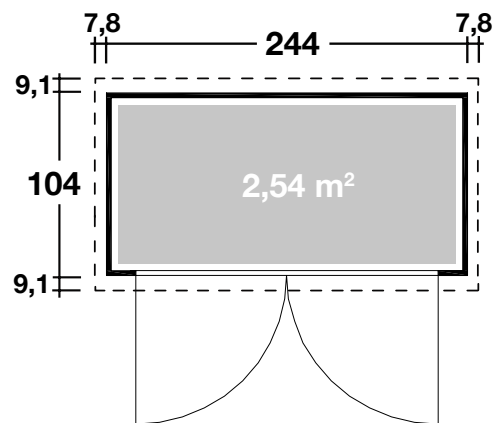

Mehr Produkte finden Sie
in unserem Katalog!

Art. 714 230

Geräteschrank 20-D

20 mm / 244x104 cm / 2,54 m²

5 JAHRE
GARANTIE

Geräteschrank 20-D mit Einlegeboden

DIMENSIONEN

	Bohlenstärke	20 mm
	Innenmaß	240x100 cm
	Sockelmaß	244x104 cm
	Gesamtmaß	260x122 cm
	Grundfläche	2,54 m ²
	Rauminhalt	4,8 m ³
	Wandhöhe vorne (A) / hinten (B) vorne hinten	178 cm 201 cm
	Dachüberstand vorne seitlich hinten	7 cm 3 cm 7 cm

DACH

	Dachneigung	11°
	Dachfläche	2,9 m ²
	Dachbretter inkl. Dachpappe	20 mm

TÜR/ FENSTER

	Doppeltür (Vollholz)	143x158,5 cm
--	----------------------	--------------

FUSSBODEN

	Fußbodenbretter	20 mm
--	-----------------	-------

VERPACKUNG

	Paketabmessung	205x120x69 cm
	Paketgewicht	300 kg

ZUBEHÖR (zzgl.)

	1 Rolle Dichtungsbahn Einlegeboden
--	---------------------------------------

Grundriss

Weitere Informationen finden Sie unter: www.finnhaus.de oder im aktuellen Katalog.
Technische Änderungen, Druckfehler und Irrtümer vorbehalten.