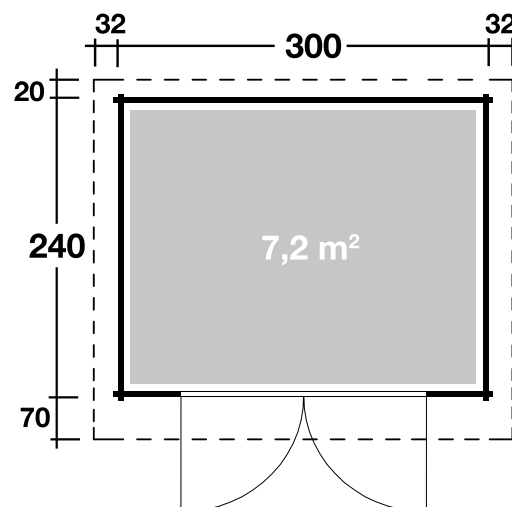

Mehr Produkte finden Sie
in unserem Katalog!

Art. 828 060

Bibertal 28-B

28 mm / 300x240 cm / 7,2 m²

Grundriss

DIMENSIONEN

	Bohlenstärke	28 mm
	Innenmaß	294x234 cm
	Sockelmaß	300x240 cm
	Gesamtmaß	364x330 cm
	Grundfläche	7,2 m ²
	Rauminhalt	16,0 m ³
	Firsthöhe	257 cm
	Seitenwandhöhe	206 cm
	Dachüberstand	
	vorne	70 cm
	seitlich	32 cm
	hinten	20 cm

DACH

	Dachneigung	19°
	Dachfläche	12,7 m ²
	Dachbretter	18 mm

TÜR/ FENSTER

	Leimholz-Doppeltür	148,8x187,5 cm
--	--------------------	----------------

FUSSBODEN

	Fußbodenbretter	18 mm
--	-----------------	-------

VERPACKUNG

	Paketabmessung	330x118x63 cm
	Paketgewicht	605 kg

ZUBEHÖR (zzgl.)

	Dachpappe 1 Rolle zu 8 m und 1 Rolle zu 10 m 5 VE Dachschildel
	Dachrinne Kunststoff 421Bx anthrazit Alu bis 400 cm mit 2 Fallrohren