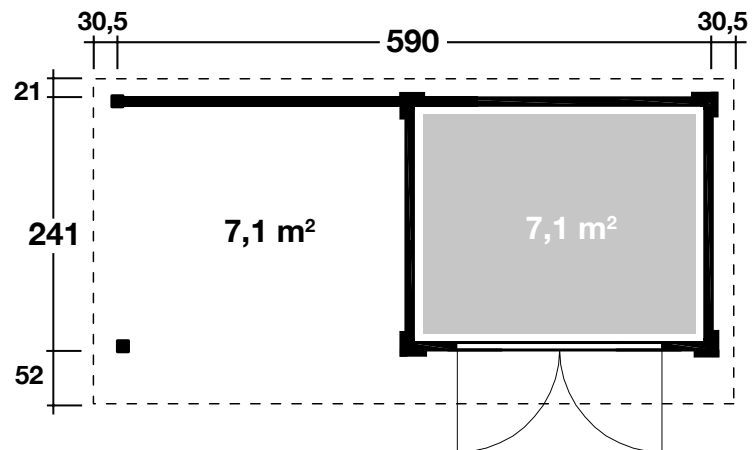

Grundriss

Weitere Informationen finden Sie unter: www.finnhaus.de oder im aktuellen Katalog.
Technische Änderungen, Druckfehler und Irrtümer vorbehalten.