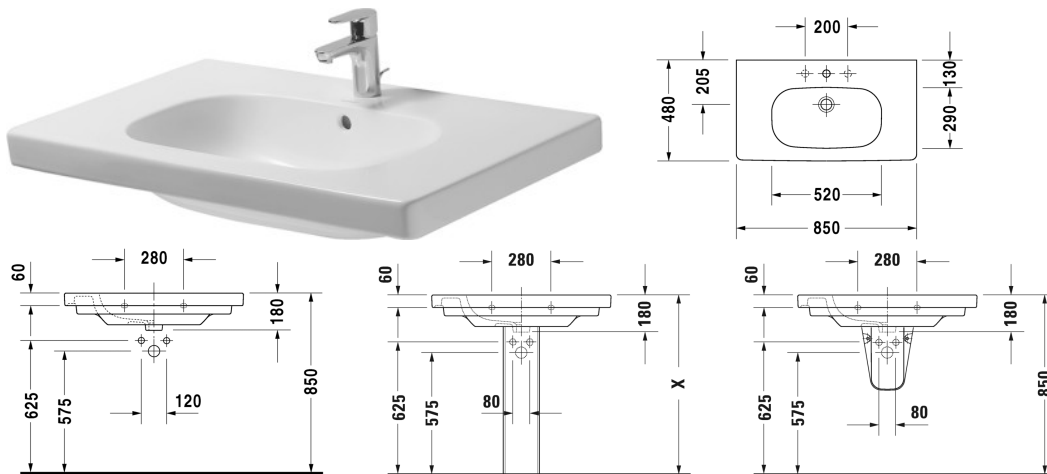

D-Code Waschtisch, Möbelwaschtisch # 03428500002 /  
03428500602

| < 850 mm > |

Waschtisch, Möbelwaschtisch	Größe	Gewicht	Bestellnummer
mit Überlauf, mit Hahnlochbank, Unterseite glasiert, 850 mm			
<b>Farben</b>			
00 Weiss			
<b>Variante</b>			
●	850 x 480 mm	25,000 Kilogramm	03428500002
☒	850 x 480 mm	25,000 Kilogramm	03428500602
<b>Zubehör</b>			
Handtuchhalter Quadratrohr 14 mm, Chrom	808 mm	0,500 Kilogramm	003036
Raumsparsiphon	1 1/4" mm	0,400 Kilogramm	005076
<b>Passende Produkte</b>			
Halbsäule für # 231065, 231060, 231055, 034265, 034285, 034210, 034812,			085718
Waschtischunterbau wandhängend 1 Auszug inkl. Siphonausschnitt und Schürze, für D-Code # 034285, 800 x 455 800 x 455 mm			KT6667
Waschtischunterbau wandhängend 2 Schubkästen, oberer Schubkasten inkl. Siphonausschnitt und Schürze, für D-Code # 034285, 800 x 455 mm	800 x 455 mm		KT6647
Waschtischunterbau wandhängend 2 Schubkästen, oberer Schubkasten inkl. Siphonausschnitt und Schürze, für D-Code # 034285, 800 x 460 mm	800 x 460 mm		DL6335
Waschtischunterbau wandhängend 1 Auszug, für D-Code # 034285, 800 x 460 mm	800 x 460 mm		DL6235