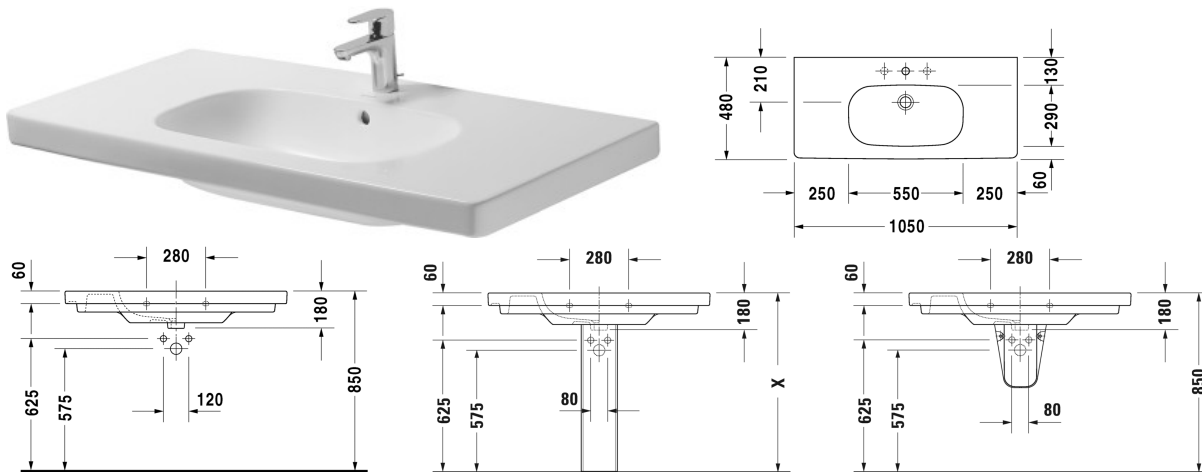

D-Code Waschtisch, Möbelwaschtisch # 03421000002 /  
03421000602

| < 1050 mm > |

Waschtisch, Möbelwaschtisch	Größe	Gewicht	Bestellnummer
mit Überlauf, mit Hahnlochbank, Unterseite glasiert, 1050 mm			
<b>Farben</b>			
00 Weiss			
<b>Variante</b>			
●	1050 x 480 mm	30,500 Kilogramm	03421000002
☒	1050 x 480 mm	30,500 Kilogramm	03421000602
<b>Zubehör</b>			
Handtuchhalter Quadratrohr 14 mm, Chrom	1009 mm	0,600 Kilogramm	003035
Raumsparsiphon	1 1/4" mm	0,400 Kilogramm	005076
<b>Passende Produkte</b>			
Halbsäule für # 231065, 231060, 231055, 034265, 034285, 034210, 034812,			085718
Waschtischunterbau wandhängend 1 Auszug inkl. Siphonausschnitt und Schürze, für D-Code # 034210, 1000 x 455 mm	1000 x 455 mm		KT6668
Waschtischunterbau wandhängend 2 Schubkästen, oberer Schubkasten inkl. Siphonausschnitt und Schürze, für D-Code # 034210, 1000 x 455 mm	1000 x 455 mm		KT6648
Waschtischunterbau wandhängend 2 Schubkästen, oberer Schubkasten inkl. Siphonausschnitt und Schürze, für D-Code # 034210, 1000 x 460 mm	1000 x 460 mm		DL6336
Waschtischunterbau wandhängend 1 Auszug, für D-Code # 034210, 1000 x 460 mm	1000 x 460 mm		DL6236