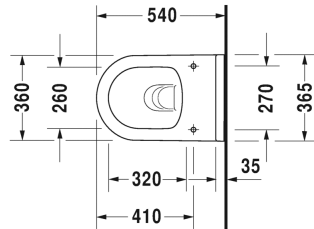

**Starck 3 Wand-WC Duravit Rimless® # 252709..00**

| &lt; 360 mm &gt; |

Wand-WC Duravit Rimless®	Größe	Gewicht	Bestellnummer
rimless, Tiefspüler, Durafix inklusive, EWL Klasse 1			
<b>Farben</b>			
00 Weiss 20 HygieneGlaze Weiss (antibakteriell wirkende Keramikglasur)			
<b>Variante</b>			
♠ 4,5 L	360 x 540 mm	27,000 Kilogramm	252709..00
<b>Infobox</b>			
Durafix für unsichtbare Befestigung ist im Lieferumfang enthalten			
Sanitärkeramiken mit der speziellen WonderGliss Oberflächen Ausführung bleiben sauber und gut aussehend für eine lange Zeit. Wenn Sie WonderGliss bestellen fügen Sie bitte eine "1" als elfte Ziffer zur Bestellnummer hinzu.			
<b>Zubehör für Keramik</b>			
Befestigung für Wand-Bidet und Wand-WC	Ø 12 x 180 mm	0,200 Kilogramm	006500
<b>Zubehör</b>			
Schallschutz-Set für Wand-WC		0,300 Kilogramm	005020
<b>Passende Produkte</b>			
WC-Sitz Scharniere Edelstahl, ohne Absenkautomatik,			006381
WC-Sitz Scharniere Edelstahl, abnehmbar, mit Absenkautomatik,			006389
<b>Ausschreibungstext</b>			
DURAVIT Starck 3 Wand-WC Duravit Rimless®, Design by Philippe Starck, Tiefspüler wandhängend mit verdeckter Befestigung. Spülrandloses Wand-WC mit patentierter Duravit Rimless® Spültechnologie aus Sanitärkeramik für 4,5 Liter Spülwasser nach EWL Klasse 1. Außen glatte geschlossene rechteckige Beckenform vorne übergehend in einen Halbkreis. Wandanschluss mit Aufkantung. Bodenfreiheit 60/95mm bei Einbauhöhe 400mm. Abmessungen(BxTxH)360x540x340mm. Weiß. Best.Nr. 2527090000. Mit HygieneGlaze Best.Nr. 2527092000.			

Alle Zeichnungen enthalten alle notwendigen Maße (mm), die den üblichen Toleranzen unterliegen. Exakte Maße können nur am Produkt abgenommen werden.