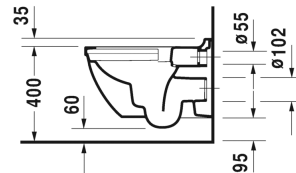

**Starck 3 Wand-WC Duravit Rimless® # 252709..00**

| &lt; 360 mm &gt; |

Wand-WC Duravit Rimless®	Größe	Gewicht	Bestellnummer
rimless, Tiefspüler, Durafix inklusive, EWL Klasse 1			
<b>Farben</b>			
00 Weiss 20 HygieneGlaze Weiss (antibakteriell wirkende Keramikglasur)			
<b>Variante</b>			
♠ 4,5 L	360 x 540 mm	27,000 Kilogramm	252709..00
<b>Infobox</b>			
Durafix für unsichtbare Befestigung ist im Lieferumfang enthalten			
Sanitärkeramiken mit der speziellen WonderGliss Oberflächen Ausführung bleiben sauber und gut aussehend für eine lange Zeit. Wenn Sie WonderGliss bestellen fügen Sie bitte eine "1" als elfte Ziffer zur Bestellnummer hinzu.			
<b>Zubehör für Keramik</b>			
Befestigung für Wand-Bidet und Wand-WC	Ø 12 x 180 mm	0,200 Kilogramm	006500
<b>Zubehör</b>			
Schallschutz-Set für Wand-WC		0,300 Kilogramm	005020
<b>Passende Produkte</b>			
WC-Sitz Scharniere Edelstahl, ohne Absenkautomatik,			006381
WC-Sitz Scharniere Edelstahl, abnehmbar, mit Absenkautomatik,			006389
<b>Ausschreibungstext</b>			
DURAVIT Starck 3 Wand-WC Duravit Rimless®, Design by Philippe Starck, Tiefspüler wandhängend mit verdeckter Befestigung. Spülrandloses Wand-WC mit patentierter Duravit Rimless® Spültechnologie aus Sanitärkeramik für 4,5 Liter Spülwasser nach EWL Klasse 1. Außen glatte geschlossene rechteckige Beckenform vorne übergehend in einen Halbkreis. Wandanschluss mit Aufkantung. Bodenfreiheit 60/95mm bei Einbauhöhe 400mm. Abmessungen(BxTxH)360x540x340mm. Weiß. Best.Nr. 2527090000. Mit HygieneGlaze Best.Nr. 2527092000.			

Alle Zeichnungen enthalten alle notwendigen Maße (mm), die den üblichen Toleranzen unterliegen. Exakte Maße können nur am Produkt abgenommen werden.