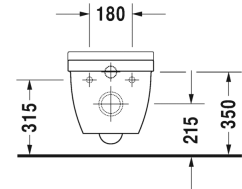

**Starck 3 Wand-WC Duravit Rimless® # 252709..00**

| &lt; 360 mm &gt; |

Wand-WC Duravit Rimless®	Größe	Gewicht	Bestellnummer
rimless, Tiefspüler, Durafix inklusive, EWL Klasse 1			
<b>Farben</b>			
00 Weiss 20 HygieneGlaze Weiss (antibakteriell wirkende Keramikglasur)			
<b>Variante</b>			
♠ 4,5 L	360 x 540 mm	27,000 Kilogramm	252709..00
<b>Infobox</b>			
Durafix für unsichtbare Befestigung ist im Lieferumfang enthalten			
Sanitärkeramiken mit der speziellen WonderGliss Oberflächen Ausführung bleiben sauber und gut aussehend für eine lange Zeit. Wenn Sie WonderGliss bestellen fügen Sie bitte eine "1" als elfte Ziffer zur Bestellnummer hinzu.			
<b>Zubehör für Keramik</b>			
Befestigung für Wand-Bidet und Wand-WC	Ø 12 x 180 mm	0,200 Kilogramm	006500
<b>Zubehör</b>			
Schallschutz-Set für Wand-WC		0,300 Kilogramm	005020
<b>Passende Produkte</b>			
WC-Sitz Scharniere Edelstahl, ohne Absenkautomatik,			006381
WC-Sitz Scharniere Edelstahl, abnehmbar, mit Absenkautomatik,			006389
<b>Ausschreibungstext</b>			
DURAVIT Starck 3 Wand-WC Duravit Rimless®, Design by Philippe Starck, Tiefspüler wandhängend mit verdeckter Befestigung. Spülrandloses Wand-WC mit patentierter Duravit Rimless® Spültechnologie aus Sanitärkeramik für 4,5 Liter Spülwasser nach EWL Klasse 1. Außen glatte geschlossene rechteckige Beckenform vorne übergehend in einen Halbkreis. Wandanschluss mit Aufkantung. Bodenfreiheit 60/95mm bei Einbauhöhe 400mm. Abmessungen(BxTxH)360x540x340mm. Weiß. Best.Nr. 2527090000. Mit HygieneGlaze Best.Nr. 2527092000.			

Alle Zeichnungen enthalten alle notwendigen Maße (mm), die den üblichen Toleranzen unterliegen. Exakte Maße können nur am Produkt abgenommen werden.