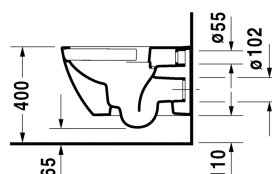

Happy D.2 Wand-WC Duravit Rimless® # 222209..00

| < 365 mm > |

Wand-WC Duravit Rimless®	Größe	Gewicht	Bestellnummer
rimless, Tiefspüler, Durafix inklusive, EWL Klasse 1			
Farben			
00 Weiss 20 HygieneGlaze Weiss (antibakteriell wirkende Keramikglasur)			
Variante			
♣ 4,5 L	365 x 540 mm	26,800 Kilogramm	222209..00
Infobox			
Durafix für unsichtbare Befestigung ist im Lieferumfang enthalten			
Sanitärkeramiken mit der speziellen WonderGliss Oberflächen Ausführung bleiben sauber und gut aussehend für eine lange Zeit. Wenn Sie WonderGliss bestellen fügen Sie bitte eine "1" als elfte Ziffer zur Bestellnummer hinzu.			
Zubehör für Keramik			
Befestigung für Wand-Bidet und Wand-WC	Ø 12 x 180 mm	0,200 Kilogramm	006500
Zubehör			
Schallschutz-Set für Wand-WC		0,300 Kilogramm	005064
Passende Produkte			
WC-Sitz abnehmbar, Scharniere Edelstahl, ohne Absenkautomatik,			006451
WC-Sitz abnehmbar, Scharniere Edelstahl, mit Absenkautomatik,			006459
Ausschreibungstext			
DURAVIT Happy D.2 Wand-WC Duravit Rimless®, Design by sieger design, Tiefspüler wandhängend, mit verdeckter Befestigung, Durafix inklusive. Spülrandloses Wand-WC mit patentierter Duravit Rimless® Spültechnologie aus Sanitärkeramik für 4,5 Liter Spülwasser, EWL Klasse 1. Rechteckige nach unten konische Beckenform. Bodenfreiheit von 65/110mm bei Einbauhöhe von 400mm. Abmessungen(BxHxT)365x540x335/290mm. Weiß. Best.Nr. 2222090000.			

Alle Zeichnungen enthalten alle notwendigen Maße (mm), die den üblichen Toleranzen unterliegen. Exakte Maße können nur am Produkt abgenommen werden.