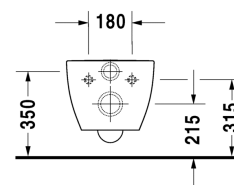

Happy D.2 Wand-WC Duravit Rimless® # 222209..00

| < 365 mm > |

Wand-WC Duravit Rimless®	Größe	Gewicht	Bestellnummer
rimless, Tiefspüler, Durafix inklusive, EWL Klasse 1			
Farben			
00 Weiss 20 HygieneGlaze Weiss (antibakteriell wirkende Keramikglasur)			
Variante			
♣ 4,5 L	365 x 540 mm	26,800 Kilogramm	222209..00
Infobox			
Durafix für unsichtbare Befestigung ist im Lieferumfang enthalten			
Sanitärkeramiken mit der speziellen WonderGliss Oberflächen Ausführung bleiben sauber und gut aussehend für eine lange Zeit. Wenn Sie WonderGliss bestellen fügen Sie bitte eine "1" als elfte Ziffer zur Bestellnummer hinzu.			
Zubehör für Keramik			
Befestigung für Wand-Bidet und Wand-WC	Ø 12 x 180 mm	0,200 Kilogramm	006500
Zubehör			
Schallschutz-Set für Wand-WC		0,300 Kilogramm	005064
Passende Produkte			
WC-Sitz abnehmbar, Scharniere Edelstahl, ohne Absenkautomatik,			006451
WC-Sitz abnehmbar, Scharniere Edelstahl, mit Absenkautomatik,			006459
Ausschreibungstext			
DURAVIT Happy D.2 Wand-WC Duravit Rimless®, Design by sieger design, Tiefspüler wandhängend, mit verdeckter Befestigung, Durafix inklusive. Spülrandloses Wand-WC mit patentierter Duravit Rimless® Spültechnologie aus Sanitärkeramik für 4,5 Liter Spülwasser, EWL Klasse 1. Rechteckige nach unten konische Beckenform. Bodenfreiheit von 65/110mm bei Einbauhöhe von 400mm. Abmessungen(BxHxT)365x540x335/290mm. Weiß. Best.Nr. 2222090000.			

Alle Zeichnungen enthalten alle notwendigen Maße (mm), die den üblichen Toleranzen unterliegen. Exakte Maße können nur am Produkt abgenommen werden.