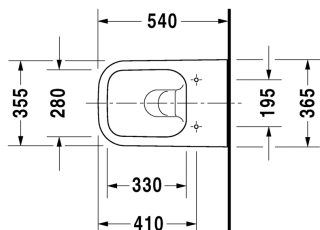

Happy D.2 Wand-WC Duravit Rimless® # 222209..00

| < 365 mm > |

Wand-WC Duravit Rimless®	Größe	Gewicht	Bestellnummer
rimless, Tiefspüler, Durafix inklusive, EWL Klasse 1			
Farben			
00 Weiss 20 HygieneGlaze Weiss (antibakteriell wirkende Keramikglasur)			
Variante			
♣ 4,5 L	365 x 540 mm	26,800 Kilogramm	222209..00
Infobox			
Durafix für unsichtbare Befestigung ist im Lieferumfang enthalten			
Sanitärkeramiken mit der speziellen WonderGliss Oberflächen Ausführung bleiben sauber und gut aussehend für eine lange Zeit. Wenn Sie WonderGliss bestellen fügen Sie bitte eine "1" als elfte Ziffer zur Bestellnummer hinzu.			
Zubehör für Keramik			
Befestigung für Wand-Bidet und Wand-WC	Ø 12 x 180 mm	0,200 Kilogramm	006500
Zubehör			
Schallschutz-Set für Wand-WC		0,300 Kilogramm	005064
Passende Produkte			
WC-Sitz abnehmbar, Scharniere Edelstahl, ohne Absenkautomatik,			006451
WC-Sitz abnehmbar, Scharniere Edelstahl, mit Absenkautomatik,			006459
Ausschreibungstext			
DURAVIT Happy D.2 Wand-WC Duravit Rimless®, Design by sieger design, Tiefspüler wandhängend, mit verdeckter Befestigung, Durafix inklusive. Spülrandloses Wand-WC mit patentierter Duravit Rimless® Spültechnologie aus Sanitärkeramik für 4,5 Liter Spülwasser, EWL Klasse 1. Rechteckige nach unten konische Beckenform. Bodenfreiheit von 65/110mm bei Einbauhöhe von 400mm. Abmessungen(BxHxT)365x540x335/290mm. Weiß. Best.Nr. 2222090000.			

Alle Zeichnungen enthalten alle notwendigen Maße (mm), die den üblichen Toleranzen unterliegen. Exakte Maße können nur am Produkt abgenommen werden.