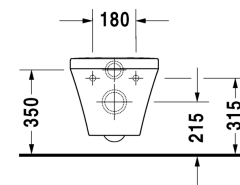

DuraStyle Wand-WC Duravit Rimless® # 253809..00

| < 370 mm > |

Wand-WC Duravit Rimless®	Größe	Gewicht	Bestellnummer
rimless, Tiefspüler, EWL Klasse 1			
Farben			
00 Weiss 20 HygieneGlaze Weiss (antibakteriell wirkende Keramikglasur)			
Variante			
◆ 4,5 L	370 x 540 mm	25,400 Kilogramm	253809..00
Sanitärkeramiken mit der speziellen WonderGliss Oberflächen Ausführung bleiben sauber und gut aussehend für eine lange Zeit. Wenn Sie WonderGliss bestellen fügen Sie bitte eine "1" als elfte Ziffer zur Bestellnummer hinzu.			
Zubehör für Keramik			
Befestigung für Wand-Bidet und Wand-WC	Ø 12 x 180 mm	0,200 Kilogramm	006500
Zubehör			
Schallschutz-Set für Wand-WC		0,300 Kilogramm	005064
Passende Produkte			
WC-Sitz Scharniere Edelstahl, ohne Absenkautomatik,			006371
WC-Sitz Scharniere Edelstahl, abnehmbar, mit Absenkautomatik,			006379
WC-Sitz Vital mit Winkelpuffern und durchgehender Scharnierwelle, Scharniere Edelstahl, ohne Absenkautomatik,			002061
Ausschreibungstext			
DURAVIT DuraStyle Wand-WC Duravit Rimless®, Design by Matteo Thun, Tiefspüler wandhängend. Spülrandloses Wand-WC mit patentierter Duravit Rimless® Spültechnologie aus Sanitärkeramik für 4,5 Liter Spülwasser, EWL Klasse 1. Rechteckige nach unten konische Beckenform mit markanter, schmale Keramikkante. Flache Deckel-/Sitzkombination. Bodenfreiheit 50/75mm bei Einbauhöhe 400mm. Abmessungen(BxTxH)370x540x350/325mm. Weiß. Best.Nr. 2538090000.			

Alle Zeichnungen enthalten alle notwendigen Maße (mm), die den üblichen Toleranzen unterliegen. Exakte Maße können nur am Produkt abgenommen werden.