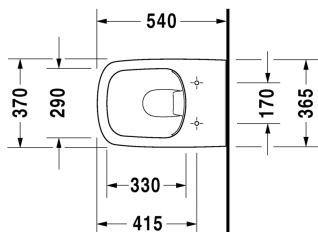

DuraStyle Wand-WC Duravit Rimless® # 253809..00

| < 370 mm > |

Wand-WC Duravit Rimless®	Größe	Gewicht	Bestellnummer
rimless, Tiefspüler, EWL Klasse 1			
Farben			
00 Weiss 20 HygieneGlaze Weiss (antibakteriell wirkende Keramikglasur)			
Variante			
◆ 4,5 L	370 x 540 mm	25,400 Kilogramm	253809..00
Sanitärkeramiken mit der speziellen WonderGliss Oberflächen Ausführung bleiben sauber und gut aussehend für eine lange Zeit. Wenn Sie WonderGliss bestellen fügen Sie bitte eine "1" als elfte Ziffer zur Bestellnummer hinzu.			
Zubehör für Keramik			
Befestigung für Wand-Bidet und Wand-WC	Ø 12 x 180 mm	0,200 Kilogramm	006500
Zubehör			
Schallschutz-Set für Wand-WC		0,300 Kilogramm	005064
Passende Produkte			
WC-Sitz Scharniere Edelstahl, ohne Absenkautomatik,			006371
WC-Sitz Scharniere Edelstahl, abnehmbar, mit Absenkautomatik,			006379
WC-Sitz Vital mit Winkelpuffern und durchgehender Scharnierwelle, Scharniere Edelstahl, ohne Absenkautomatik,			002061
Ausschreibungstext			
DURAVIT DuraStyle Wand-WC Duravit Rimless®, Design by Matteo Thun, Tiefspüler wandhängend. Spülrandloses Wand-WC mit patentierter Duravit Rimless® Spültechnologie aus Sanitärkeramik für 4,5 Liter Spülwasser, EWL Klasse 1. Rechteckige nach unten konische Beckenform mit markanter, schmale Keramikkante. Flache Deckel-/Sitzkombination. Bodenfreiheit 50/75mm bei Einbauhöhe 400mm. Abmessungen(BxTxH)370x540x350/325mm. Weiß. Best.Nr. 2538090000.			

Alle Zeichnungen enthalten alle notwendigen Maße (mm), die den üblichen Toleranzen unterliegen. Exakte Maße können nur am Produkt abgenommen werden.