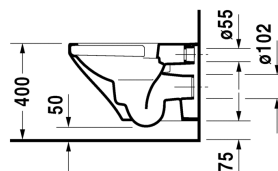

DuraStyle Wand-WC Duravit Rimless® # 253809..00

| < 370 mm > |

Wand-WC Duravit Rimless®	Größe	Gewicht	Bestellnummer
rimless, Tiefspüler, EWL Klasse 1			
Farben			
00 Weiss 20 HygieneGlaze Weiss (antibakteriell wirkende Keramikglasur)			
Variante			
◆ 4,5 L	370 x 540 mm	25,400 Kilogramm	253809..00
Sanitärkeramiken mit der speziellen WonderGliss Oberflächen Ausführung bleiben sauber und gut aussehend für eine lange Zeit. Wenn Sie WonderGliss bestellen fügen Sie bitte eine "1" als elfte Ziffer zur Bestellnummer hinzu.			
Zubehör für Keramik			
Befestigung für Wand-Bidet und Wand-WC	Ø 12 x 180 mm	0,200 Kilogramm	006500
Zubehör			
Schallschutz-Set für Wand-WC		0,300 Kilogramm	005064
Passende Produkte			
WC-Sitz Scharniere Edelstahl, ohne Absenkautomatik,			006371
WC-Sitz Scharniere Edelstahl, abnehmbar, mit Absenkautomatik,			006379
WC-Sitz Vital mit Winkelpuffern und durchgehender Scharnierwelle, Scharniere Edelstahl, ohne Absenkautomatik,			002061
Ausschreibungstext			
DURAVIT DuraStyle Wand-WC Duravit Rimless®, Design by Matteo Thun, Tiefspüler wandhängend. Spülrandloses Wand-WC mit patentierter Duravit Rimless® Spültechnologie aus Sanitärkeramik für 4,5 Liter Spülwasser, EWL Klasse 1. Rechteckige nach unten konische Beckenform mit markanter, schmale Keramikkante. Flache Deckel-/Sitzkombination. Bodenfreiheit 50/75mm bei Einbauhöhe 400mm. Abmessungen(BxTxH)370x540x350/325mm. Weiß. Best.Nr. 2538090000.			

Alle Zeichnungen enthalten alle notwendigen Maße (mm), die den üblichen Toleranzen unterliegen. Exakte Maße können nur am Produkt abgenommen werden.