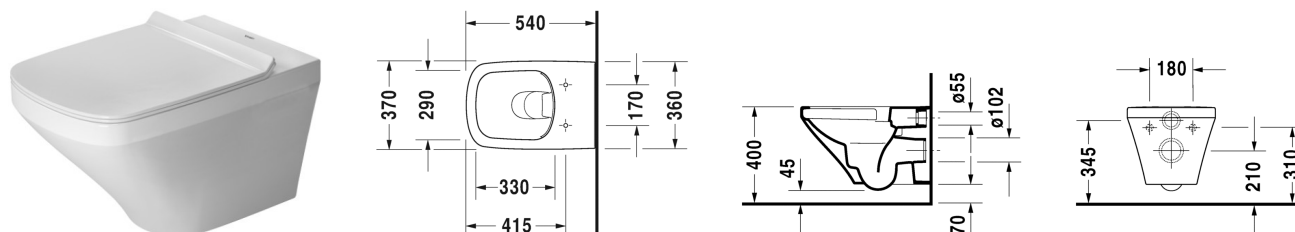

**DuraStyle Wand-WC Duravit Rimless® # 255109..00**

| &lt; 370 mm &gt; |

Wand-WC Duravit Rimless®	Größe	Gewicht	Bestellnummer
rimless, Tiefspüler, Durafix inklusive, EWL Klasse 1			
<b>Farben</b>			
00 Weiss 20 HygieneGlaze Weiss (antibakteriell wirkende Keramikglasur)			
<b>Variante</b>			
◆ 4,5 L	370 x 540 mm	28,700 Kilogramm	255109..00
<b>Infobox</b>			
Durafix für unsichtbare Befestigung ist im Lieferumfang enthalten			
Sanitärkeramiken mit der speziellen WonderGliss Oberflächen Ausführung bleiben sauber und gut aussehend für eine lange Zeit. Wenn Sie WonderGliss bestellen fügen Sie bitte eine "1" als elfte Ziffer zur Bestellnummer hinzu.			
<b>Zubehör für Keramik</b>			
Befestigung für Wand-Bidet und Wand-WC	Ø 12 x 180 mm	0,200 Kilogramm	006500
<b>Zubehör</b>			
Schallschutz-Set für Wand-WC		0,300 Kilogramm	005064
<b>Passende Produkte</b>			
WC-Sitz Scharniere Edelstahl, ohne Absenkautomatik,			006371
WC-Sitz Scharniere Edelstahl, abnehmbar, mit Absenkautomatik,			006379
WC-Sitz Vital mit Winkelpuffern und durchgehender Scharnierwelle, Scharniere Edelstahl, ohne Absenkautomatik,			002061
<b>Ausschreibungstext</b>			
DURAVIT DuraStyle Wand-WC Duravit Rimless®, Design by Matteo Thun, Tiefspüler wandhängend mit verdeckter Befestigung, Durafix inklusive. Spülrandloses WWC mit patentierter Duravit Rimless® Spültechnologie aus Sanitärkeramik für 4,5 Liter Spülwasser,EWL Klasse 1. Rechteckige nach unten konische Beckenform mit einer schmalen, markanten Keramikante. Flache eckel-/Sitzkombination. Bodenfreiheit von 50/75mm bei Einbauhöhe 400mm. Abmessungen(BxHxT)370x540x350/325mm. Weiß. Best.Nr. 2551090000.			

**DuraStyle Wand-WC Duravit Rimless® # 255109..00**

**|< 370 mm >|**

*Alle Zeichnungen enthalten alle notwendigen Maße (mm), die den üblichen Toleranzen unterliegen. Exakte Maße können nur am Produkt abgenommen werden.*