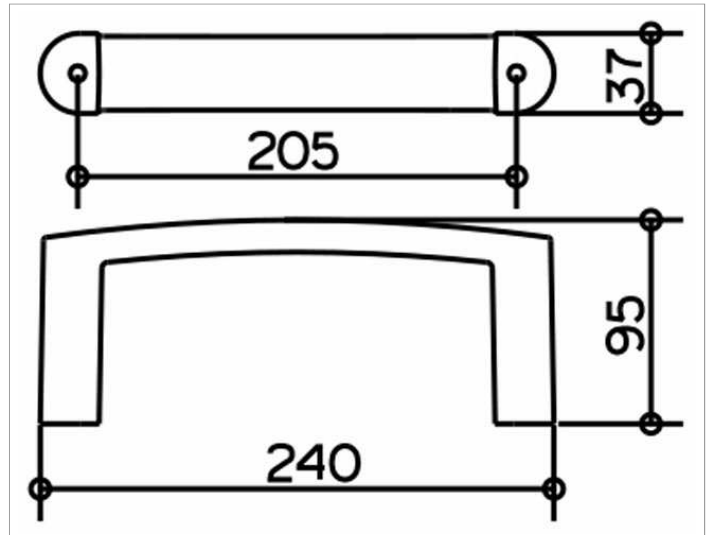

Elegance
11621010000 Handtuchring

PRODUKT

ZEICHNUNG

OBERFLÄCHE

verchromt

ABMESSUNG

95 mm

AUSSCHREIBUNGSTEXT

KEUCO ELEGANCE Handtuchring 11621010000
 Hochglanzverchromter Handtuchring in eleganter Formensprache,
 langovales Profil, leicht überwölbte Flächen im zeitlosen Design,
 Ausladung 95 mm, Breite 240 mm
 Der Handtuchring wird verdeckt angebracht
 Lieferung inkl. korrosionsfreiem Befestigungsmaterial