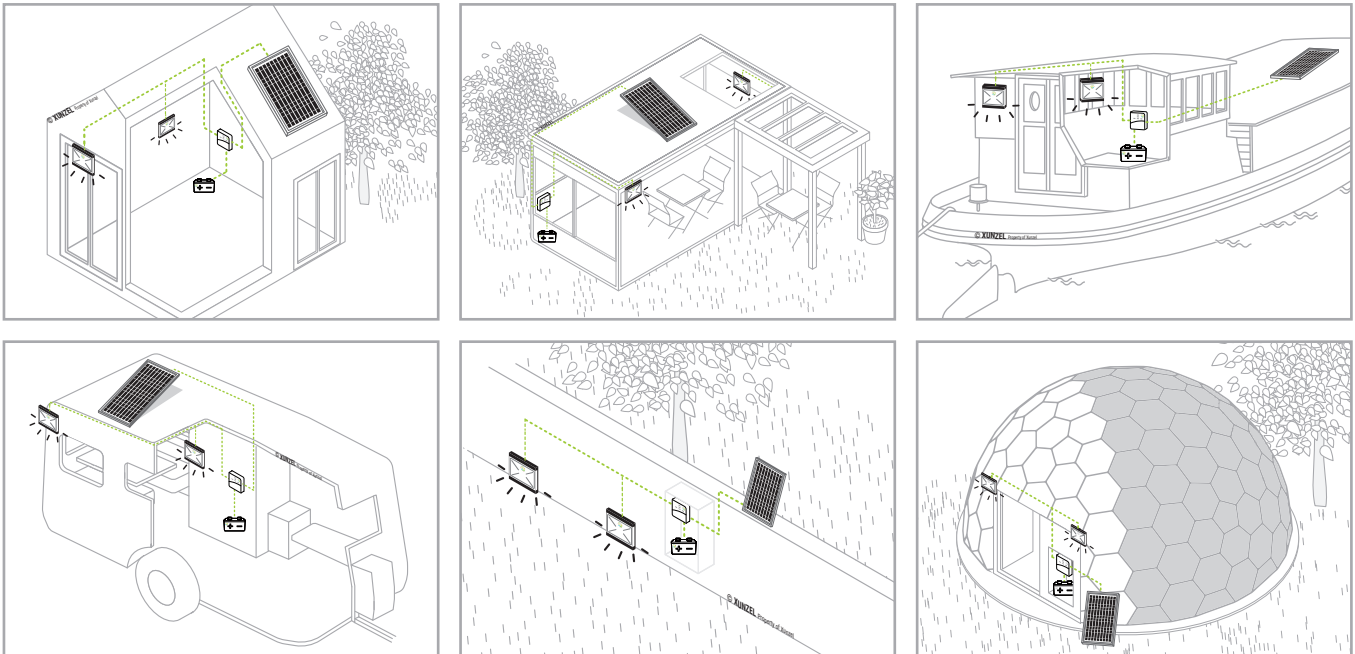

SOLARLIFE™ G Series

	G-5	G-20	G-30BR	G-60
Cod.	SOLARLIFEG5.	SOLARLIFEG20.	SOLARLIFEG30BR.	SOLARLIFEG60.
 SOLARPOWER™	5W-12V 2m CABLE	20W-12V 2m CABLE	30W-12V 2m CABLE	60W-12V 4m CABLE
 SOLARX™ BATTERY	8Ah-12V	14Ah-12V		30Ah-12V
 GALAXXI™ LED + CABLE 3m 	 1 x 3W | 5000K 3m CABLE 12V	 2 x 3W | 5000K 3m CABLE 12V	 [PIR] 1 x 10W | 5000K 3m CABLE 12V	 3 x 3W | 5000K 3m CABLE 12V
 100% →	~ 20 hr x 240 lm	~ 18 hr x 480 lm	~ 11 hr (ON) x 800 lm	~ 28 hr x 720 lm
 ☀ → 100%	2,5 ~ 3 day	~ 1 day		

Industry Leading Technology for Off-Grid, Off-Shore and Backup Power Applications