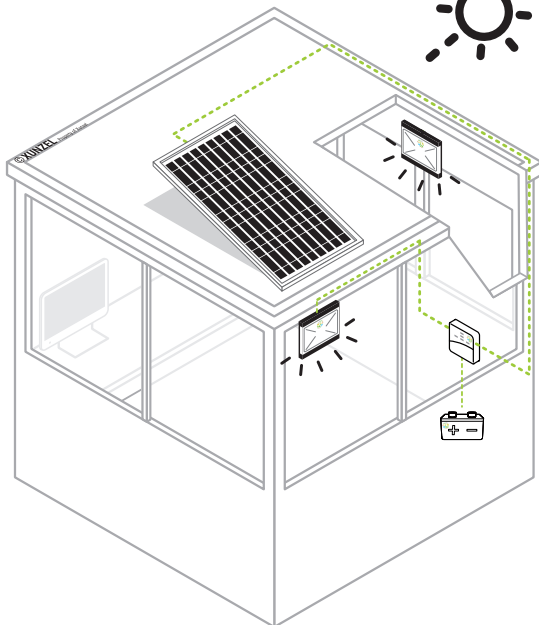

SOLARLIFE™ G Series

[SOLARLIFE™ G-5]

 **PLUG&PLAY**

 **ULTRA-SAFE 12/24V**

 **AUTOMATIC**
PROGRAMABLE / DAY/NIGHT

 **OUTDOOR/INDOOR**

SOLARLIFE™ G Series – XUNZEL

Sistema Solar de Iluminación LED de alta eficiencia.

Características del Producto

Construya su propio sistema solar de iluminación LED

- Ponga luz donde quiera. No necesita red eléctrica
- Versátil & Adaptable. Todo incluido
- Para interior y exterior
- Salida USB para carga de dispositivos electrónicos
- Fácil de poner. Fácil de quitar. Conectar y usar
- Fácil de ampliar
- Ultra-seguro (baja tensión 12V CC) y eficiente (LEDs)
- Energía renovable, limpia y gratuita para iluminación
- Componentes libres de mantenimiento y muy duraderos
- Ideal para aplicaciones de Off-Grid, Off-Shore y Back-up, p.ej. cabañas, casas, jardines, barcos, auto-caravanas, aplicaciones remotas/alejadas,...

Completo. Componentes de alta calidad. SOLARLIFE™ G Series incluye:

- **Panel solar fotovoltaico (PV):** encaja perfectamente con todos los componentes de 12V CC y consigue los mejores resultados y eficiencia
- **Controlador de carga y descarga solar:** controla y protege la batería
- **Batería solar de descarga profunda:** libre de mantenimiento. Larga duración
- **Proyectores LED de ultra baja tensión CC y de exterior:** sin necesidad de un inversor. Conecte los LEDs directamente al controlador de carga y descarga solar
- **Caja de baterías universal:** protege y almacena fácilmente todos los componentes. Diseño avanzado e innovador. Prácticamente es una estación de carga
- **Cables solares y conectores:** listo para usar. Sin herramientas especiales. Todos los componentes encajan, son fáciles de instalar y están listos para usar.