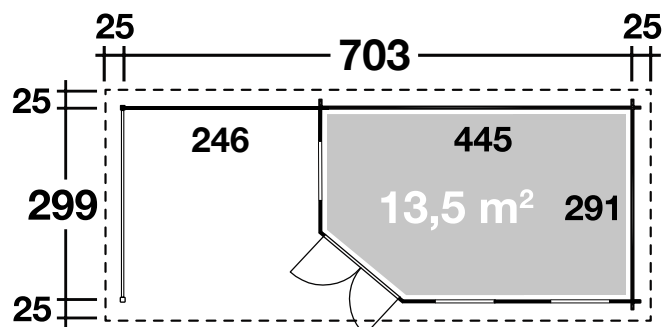

Mehr Produkte finden Sie
in unserem Katalog!

Art. 537 110

Maja 40-B/1-Raum

mit Terrasse 250 cm

40 mm / 703x299 cm / 21,0 m²

DIMENSIONEN		
	Bohlenstärke	40 mm
	Innenmaß	291x291 cm
	Sockelmaß	703x299 cm
	Gesamtmaß	753x349 cm
	Grundfläche	21,0 m ²
	Rauminhalt	46,7 m ³
	Seitenwandhöhe vorne hinten	228 cm 217 cm
	Dachüberstand uml.	25 cm

DACH		
	Dachneigung	2°
	Dachfläche	26,3 m ²
	Dachbretter inkl. Dachpappe	18 mm

TÜR/ FENSTER		
	Doppeltür (Normalglas)	133,7x188,3 cm
	Einzelfenster (2 Stück, Normalglas, Dreh-/Kipp)	81x141,8 cm

FUSSBODEN		
	Fußbodenbretter	18 mm

VERPACKUNG		
	Paketabmessung Paket 1 Paket 2	550x120x66 cm 365x120x49
	Paketgewicht	1.736 kg

ZUBEHÖR (zzgl.)		
	6 Rollen Dichtungsbahnen Dachrinne Kunststoff 205A braun Alu bis 800 cm mit 1 Fallrohr Zusatzpaket: geschl. Seitenwand Zusatzpaket: Sprossenwand	
	Spiegelverkehrte Montage möglich	

Maja 40-B/1-Raum mit 350 cm Terrasse.

Grundriss

Weitere Informationen finden Sie unter: www.finnhaus.de oder im aktuellen Katalog. Technische Änderungen, Druckfehler und Irrtümer vorbehalten.