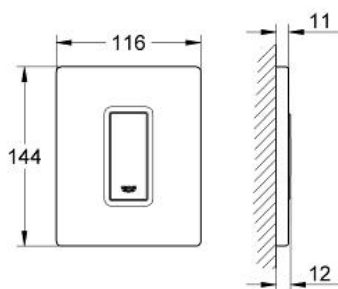

# SKATE COSMOPOLITAN Edelstahl-Abdeckplatte

Artikel 38784SD0

Pure Freude  
an Wasser

**GROHE**

**Produktbeschreibung:**  
**SKATE COSMOPOLITAN**  
**Edelstahl-Abdeckplatte**

**Spezifikation:**  
manuelle Auslösung für Urinal  
Fertigmontageset für **Rapido U** oder **Rapido UMB**  
116 x 144 mm  
mechanische Funktionskartusche  
Fließdruck min. 0,5 bar  
Betriebsdruck max. 6 bar  
1,0 - 6,0 l einstellbar  
Armaturengruppe II  
Halterahmen aus Kunststoff  
Befestigung verdeckt

**Farbe:**  
□ 38784SD0 edelstahl