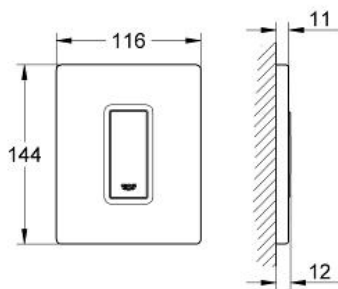

SKATE COSMOPOLITAN Betätigungsplatte

Artikel 38784000

Pure Freude
an Wasser

GROHE

Produktbeschreibung: SKATE COSMOPOLITAN Betätigungsplatte

Spezifikation:

manuelle Auslösung für Urinal
Fertigmontageset für Rapido U oder Rapido UMB
116 x 144 mm
mechanische Funktionskartusche
Fließdruck min. 0,5 bar
Betriebsdruck max. 6 bar
1,0 - 6,0 l einstellbar
Armaturengruppe II
GROHE StarLight Oberfläche