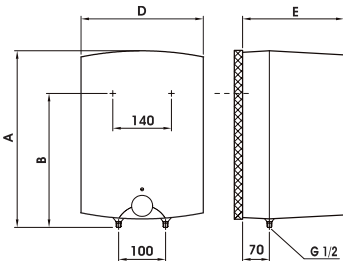

DRUCKFESTER ELEKTRO-KLEINSPEICHER KDO/KDU 5, 10, 15 LITER

OBERTISCHAUSFÜHRUNG