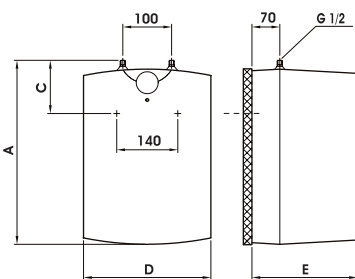

UNTERTISCHAUSFÜHRUNG

IHRE VORTEILE

- Energiesparende Wärmedämmung
- Hochwertige PU-Schaum-Isolierung
- Arbeitskontrollleuchte
- Frostschutzstellung

TECHNISCHE DATEN

- Inhalt: 5 L, 10 L und 15 L
- Druckfester, einschichtemaillierter Stahlblechinnenkessel mit Stabanode
- Stufenlos einstellbarer Temperaturregler bis 75°C
- Kunststoffgehäuse weiß
- 40-50 cm Anschlusskabel mit Stecker, Aufhängehaken und Dübel
- Geräte in Obertisch- und Untertischausführung erhältlich
- Kapillarrohrrregler mit allpoligem Sicherheitstemperaturbegrenzer
- Kalt- und Warmwasseranschluss RG 1/2"
- Entleerung über Kaltwasserrohr

ZUBEHÖR

- AG-S Speicheranschlussgarnitur RG 1/2" bis 6 bar für Obertischmontage
- AG-U Spezial-Speicheranschlussgarnitur 1/2" bis 6 bar für Untertischmontage (bei 5-15-l-Gerät) mit Sonderzwischenstück für Waschtischsyphon-Koppelung

ECO DESIGN-LABELING

Type	Inhalt in Liter	Warmhalteverlust S gemäß EN 12897		Stromverbrauch pro Jahr (kWh/Jahr)	Off-Peaktauglich oder Smart	Zapfprofil	Energieeffizienzklasse
		in kWh/24h	in Watt				
KDO 052 Obertisch	5	0,35	14,6	514	N	XXS	A
KDO 052 Untertisch	5	0,35	14,6	525	N	XXS	A
KDO 102 Obertisch	10	0,48	20,0	508	N	XXS	A
KDO 102 Untertisch	10	0,48	20,0	524	N	XXS	A
KDO 152 Obertisch	15	0,62	25,8	510	N	XXS	A
KDO 152 Untertisch	15	0,62	25,8	523	N	XXS	A

TECHNISCHE DATEN

Type	Inhalt in Liter	Artikelnummer	Leistung kW	Aufheizzeit bis 75°h in h	Abmessungen in mm				
					A	B	C	D	E
KDO 052 Obertisch	5	A 103 35	2,0	0,18	396	270	-	256	260
KDO 052 Untertisch	5	A 103 34	2,0	0,18	396	-	144	256	260
KDO 102 Obertisch	10	A 103 13	2,0	0,36	500	398	-	350	265
KDO 102 Untertisch	10	A 103 14	2,0	0,36	500	-	122	350	265
KDO 152 Obertisch	15	A 103 15	2,0	0,55	500	398	-	350	310
KDO 152 Untertisch	15	A 103 16	2,0	0,55	500	-	122	350	310