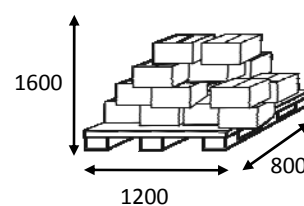

EUROPALET

72 uds. x europalet

ACABADO	REFERENCIA	EAN13
Acero INOX. SATINADO	E5405	8425181154052