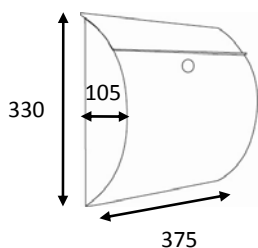

Apertura hacia abajo

DIMENSIONES (mm)

PRODUCTO

Boca: 295 x 35

EMBALAJE

Tipo de embalaje: caja impresa a color

CAJA COLECTIVA

6 uds. x caja