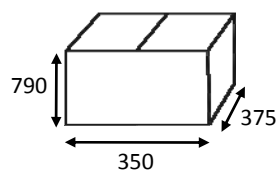

Apertura hacia abajo

DIMENSIONES (mm)

PRODUCTO

Boca: 295 x 35

EMBALAJE

Tipo de embalaje: caja impresa a color

CAJA COLECTIVA

6 uds. x caja