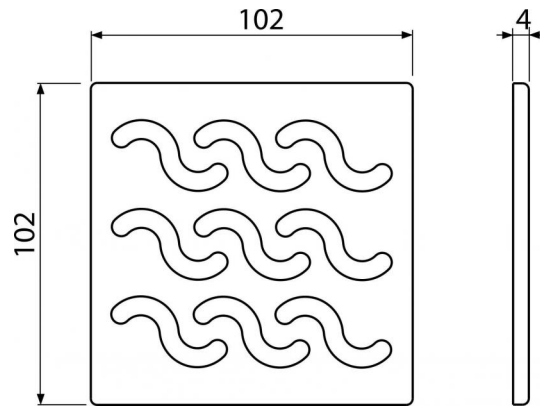

MPV002

Design Rost 102x102 mm Edelstahl

Anwendung

Für Bodenabläufe mit Rahmen von 105x105 mm
Für den Innenbereich und Außenbereich

Eigenschaften

- Solides Messinggitter 102x102x4 mm
- Material: rostfreier Stahl AISI 304, DIN 1.4301

Verpackungsinhalt

- Designgitter aus Edelstahl

Bestellnummer, Logistische Informationen

Code	EAN	Gewicht (stück menge palette)	Maße (stück menge)	Verpackung (menge palette)
MPV002	8594045930399	0,3120 0,0000 0,0000 kg	106x106x7 – mm	1 – Stk.