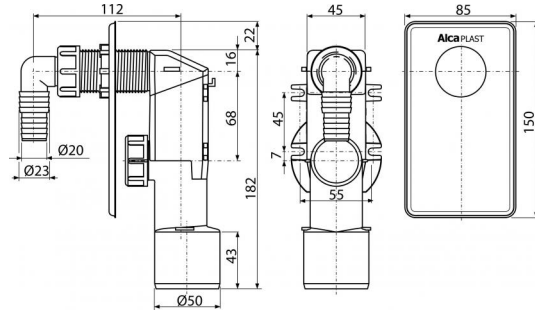

APS4

Unterputzsiphon für die Waschgeräte, Weiß

Anwendung

Für Unterputzmontage
Für Anschluss an Wasch- oder Spülmaschine

Eigenschaften

- Haken für bessere Wandbefestigung
- Installationssperre für Anschluss an HT50 mm
- Material: Polypropylen
- HT Anschluss
- Wartungsöffnung für einfache Reinigung

Verpackungsinhalt

- Anschlussknie
- Abdeckung aus Kunststoff
- Siphon-Körper

Bestellnummer, Logistische Informationen

Code	EAN	Gewicht (stück menge palette)	Maße (stück menge)	Verpackung (menge palette)
APS4	8594045931402	0,1730 7,2280 222,3840 kg	180x70x150 590x240x390 mm	40 1120 Stk.

Die Garantien

2/3 jahre

Zoll code

39229000

Normen

EN 274

Technische Parameter

- Durchfluss 16,8 l/min
- Geruchsverschluss 50 mm