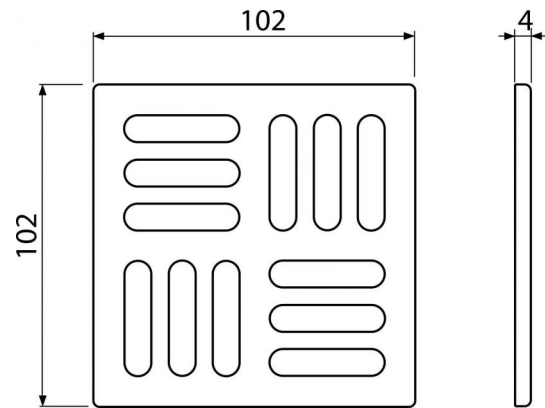

MPV001

Design Rost 102x102 mm Edelstahl

**Anwendung**

Für Bodenabläufe mit Rahmen von 105x105 mm
Für den Innenbereich und Außenbereich

Eigenschaften

- Solides Messinggitter 102x102x4 mm
- Material: rostfreier Stahl AISI 304, DIN 1.4301

Verpackungsinhalt

- Designgitter aus Edelstahl

Bestellnummer, Logistische Informationen

Code	EAN	Gewicht (stück menge palette)	Maße (stück menge)	Verpackung (menge palette)
MPV001	8594045930382	0,2530 0,0000 0,0000 kg	106x106x7 – mm	1 – Stk.