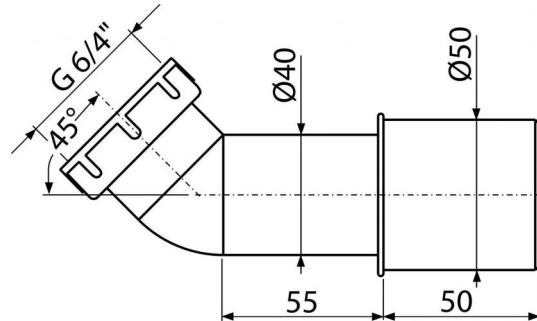

A52**Ablaufbogen 45°****Anwendung**

Für Ablaufgarnituren für Duschwannen

Für Badewannen Ab- und Überlaufgarnituren in Kombination mit A53 6/4 "

Eigenschaften

- Material: ABS
- Anschluss an Abflussrohr Ø40 /50 mm

Verpackungsinhalt

- Ablaufbogen 45°
- Dichtung

Bestellnummer, Logistische Informationen

Code	EAN	Gewicht (stück menge palette)			Maße (stück menge)		Verpackung (menge palette)
A52	8594045930696	0,0827	5,7550	181,1400 kg	170×50×120	590×240×390 mm	75 2100 Stk.