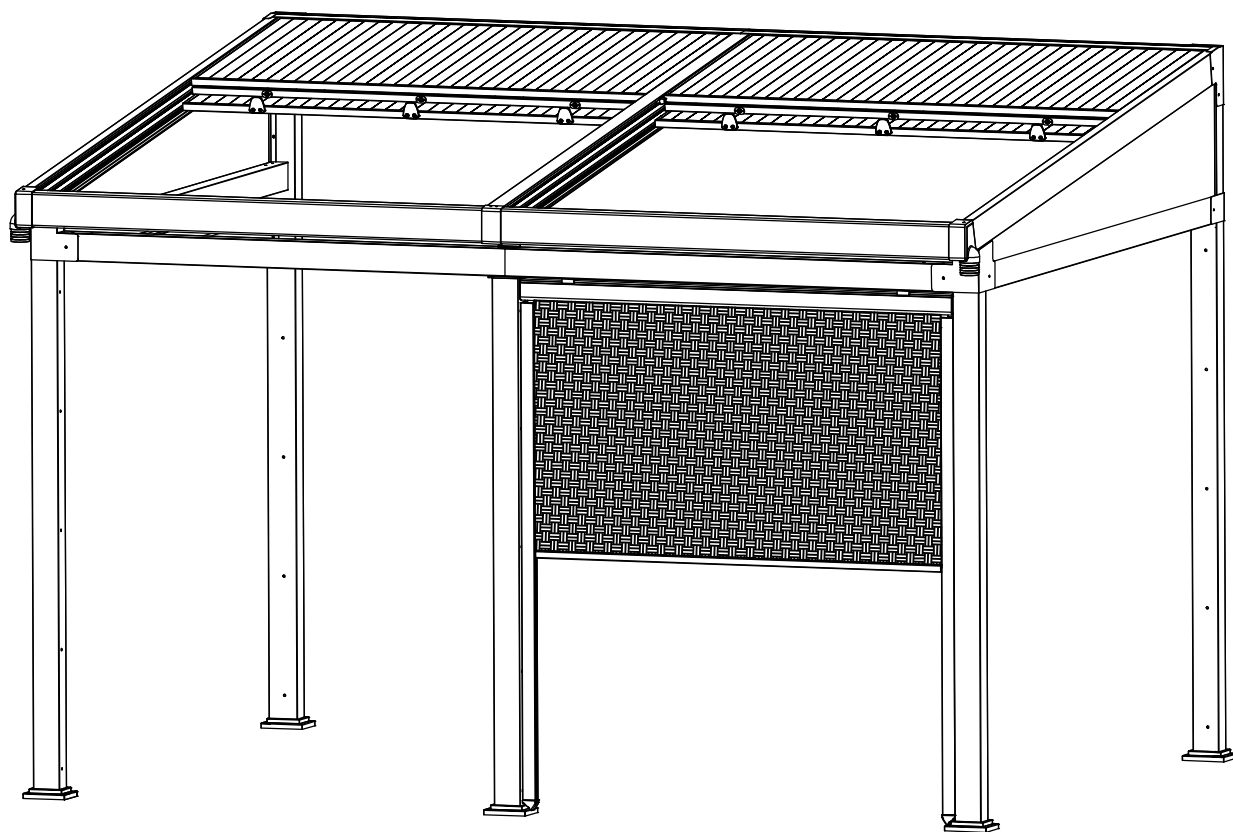

SEITENTEIL F. IBIZZA PAVILLON 2ER-SET

BAHAG AG
Gutenbergstr.21
68167 Mannheim
Germany

EAN:4260440950167

REF	PCE	PIECE	QTY	DIM
	H		2	
	J1		1	
	S		2	
	T		2	
	W5	 M6*20	8+1	
	W6	 M6*25	10+1	
	Z1	 对边宽度4	2	
	Z2	 对边宽度3	2	

STEP 01

J1 (X1)

T (X2)

M6*20 W5 (X8)

STEP 02

STEP 03

 M6*25 W6 X10

STEP 04