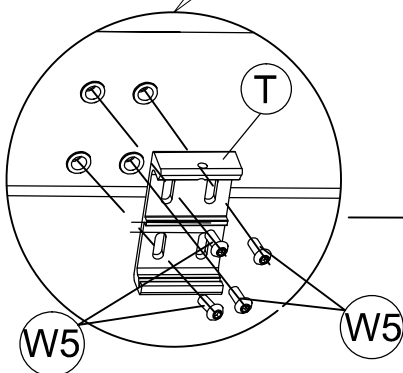

SEITENTEIL F. IBIZZA PAVILLON 2ER-SET

BAHAG AG
Gutenbergstr.21
68167 Mannheim
Germany

EAN:4260440950167

REF	PCE	PIECE	QTY	DIM
	H		2	
	J1		1	
	S		2	
	T		2	
	W5	 M6*20	8+1	
	W6	 M6*25	10+1	
	Z1	 对边宽度4	2	
	Z2	 对边宽度3	2	

STEP 01

J1 (X1)

T (X2)

M6*20 W5 (X8)

STEP 02

STEP 03

 M6*25 W6 X10

STEP 04