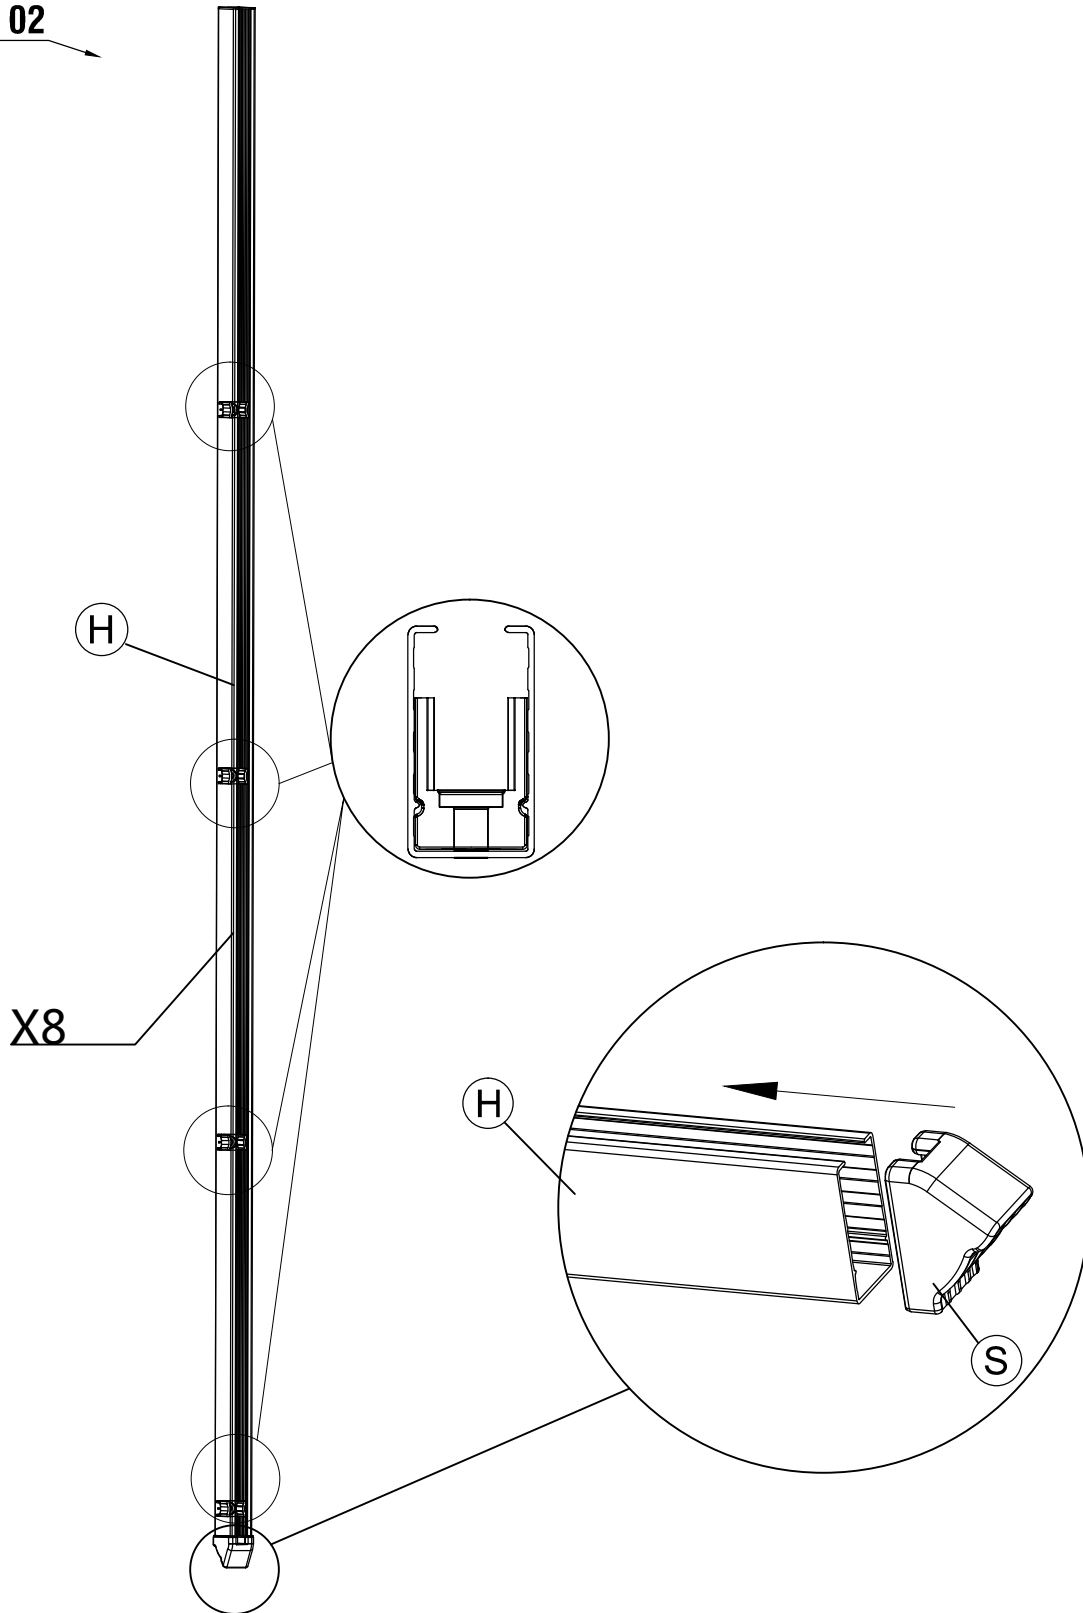

SEITENTEIL F. IBIZZA PAVILLON 2ER-SET

BAHAG AG
Gutenbergstr.21
68167 Mannheim
Germany

EAN:4260440950167

REF	PCE	PIECE	QTY	DIM
	H		2	
	J1		1	
	S		2	
	T		2	
	W5	 M6*20	8+1	
	W6	 M6*25	10+1	
	Z1	 对边宽度4	2	
	Z2	 对边宽度3	2	

STEP 01

J1 (X1)

T (X2)

M6*20 W5 (X8)

STEP 02

STEP 03

 M6*25 W6 X10

STEP 04