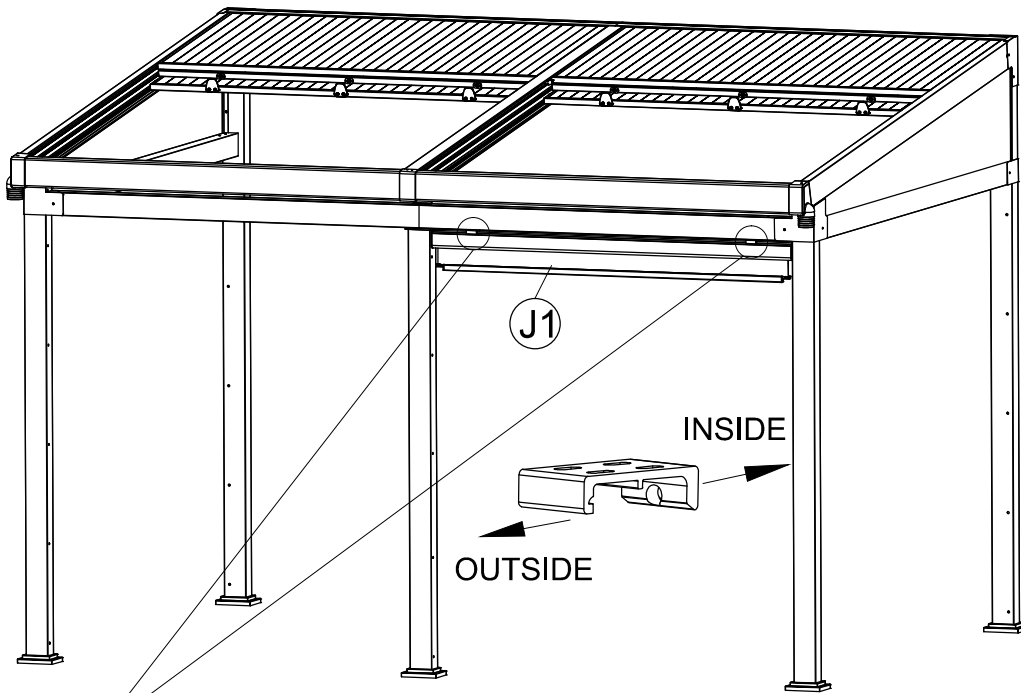

SEITENTEIL F. IBIZZA PAVILLON 2ER-SET

BAHAG AG
Gutenbergstr.21
68167 Mannheim
Germany

EAN:4260440950167

REF	PCE	PIECE	QTY	DIM
	H		2	
	J1		1	
	S		2	
	T		2	
	W5	 M6*20	8+1	
	W6	 M6*25	10+1	
	Z1	 对边宽度4	2	
	Z2	 对边宽度3	2	

STEP 01

J1 (X1)

T (X2)

M6*20 W5 (X8)

STEP 02

STEP 03

 M6*25 W6 X10

STEP 04