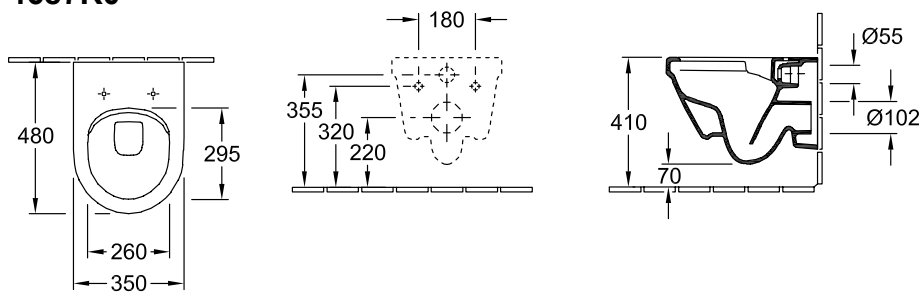

TECHNISCHE ZEICHNUNGEN

4687R0