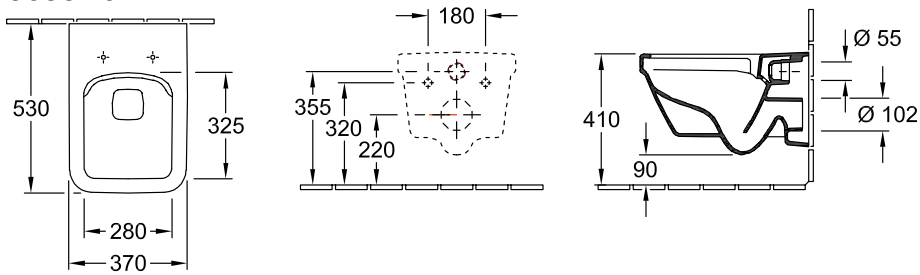

TECHNISCHE ZEICHNUNGEN

5685R0