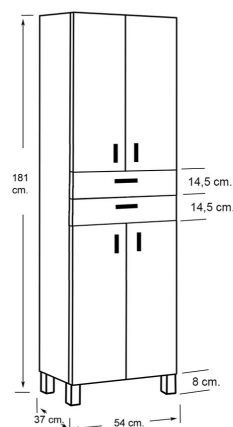

Columna Limón

FICHA TÉCNICA DE PRODUCTO

BAUHAUS

DESCRIPCIÓN

Accesorio de baño en forma de columna con patas cromadas. Es ideal para cualquier estilo de baño. Está compuesto por 4 puertas y 2 cajones centrales con tiradores cromados. Es la mejor solución para organizar los productos de aseo gracias a sus 2 estantes fijos que se encuentran en el interior de ambas puertas.

ACABADOS DISPONIBLES

Blanco Brillo

CARACTERÍSTICAS TÉCNICAS

- Mueble premontado
- Fabricado en España, EU

MEDIDAS DISPONIBLES

- Mueble(largo) 37cm
- Mueble(altura) 173cm
- Mueble(fondo) 54cm
- Patas(ancho x fondo x altura) 4x4x8cm

CÓDIGOS Y REFERENCIAS

COD SAP

24023894

DESCRIPCIÓN

COLUMNA BAÑO LIMÓN 181 BLANCO