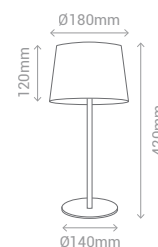

THINK POSITIVE

SOBREMESA

TABLE LAMP / LAMPE / CANDEEIR DE MESA

REF200472

COLOR Negro + blanco
MATERIAL Metal+textil

COLOUR Black + white
MATERIAL Metal+textile

COULEUR Noir + blanc
MATÉRIEL Métal+textile

COR Preto + Branco
MATERIAL Metal+têxtil