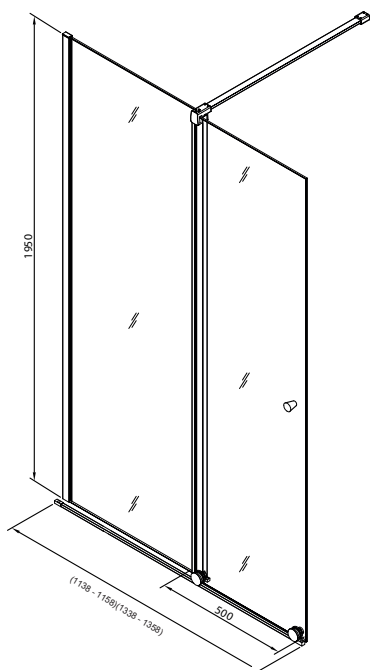

FICHA TÉCNICA

WALK-IN ZURICH

■ CARACTERÍSTICAS

Hojas:	Panel fijo + corredera
Grosor y tipo del Cristal:	De seguridad 6 mm. Transparente. Reversible
Perfil:	Aluminio cromo
Barra estabilizadora:	Recortable. Incluida
Tratamiento antical:	Easy Clean

■ MEDIDAS

MEDIDA	ALTURA	RANGO
120 cm	195 cm	113,8 - 115,8 cm
140 cm	195 cm	133,8 - 135,8 cm

MEDIDA	EAN
120 cm	8435149701631
140 cm	8435149701662