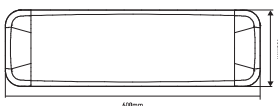

Dimensiones