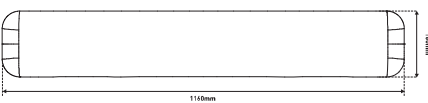

Dimensiones