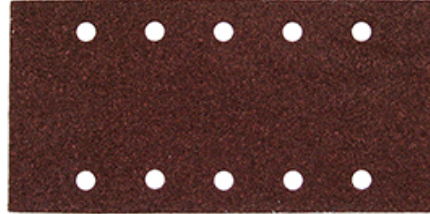

# Lija de velcro perforada G120 10pcs

## P-42905

Grano:	120
Ancho:	100mm
Longitud total:	240mm
Unidades:	10
Velcro :	

- Lija de grano abierto de corindón con doble recubrimiento de resina.
- Aplicaciones: Lijado de maderas secas, pintadas o barnizadas.
- También para metal. Perfecta para ebanistería y carrocería. Orificios de aspiración 5+5.