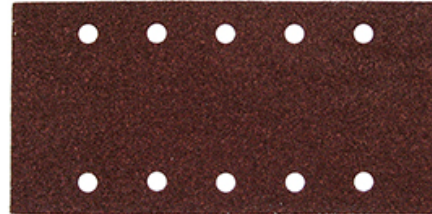

Lija de velcro perforada G150 10pcs

P-42911

Grano:	150
Ancho:	100mm
Longitud total:	240mm
Unidades:	10
Velcro :	

- Lija de grano abierto de corindón con doble recubrimiento de resina.
- Aplicaciones: Lijado de maderas secas, pintadas o barnizadas.
- También para metal. Perfecta para ebanistería y carrocería. Orificios de aspiración 5+5.