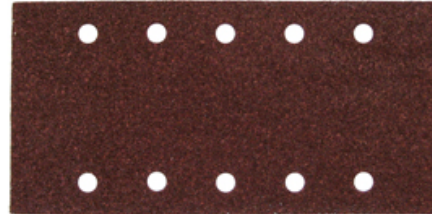

# Lija de velcro perforada G180 10pcs

## P-42927

Grano:	180
Ancho:	100mm
Longitud total:	240mm
Unidades:	10
Velcro :	

- Lija de grano abierto de corindón con doble recubrimiento de resina.
- Aplicaciones: Lijado de maderas secas, pintadas o barnizadas.
- También para metal. Perfecta para ebanistería y carrocería. Orificios de aspiración 5+5.