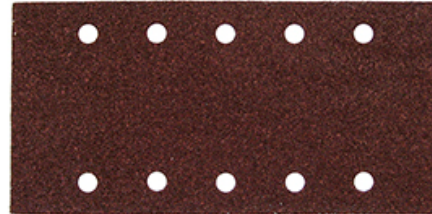

# Lija de velcro perforada G240 10pcs

## P-42933

Grano:	240
Ancho:	100mm
Longitud total:	240mm
Unidades:	10
Velcro :	

- Lija de grano abierto de corindón con doble recubrimiento de resina.
- Aplicaciones: Lijado de maderas secas, pintadas o barnizadas.
- También para metal. Perfecta para ebanistería y carrocería. Orificios de aspiración 5+5.