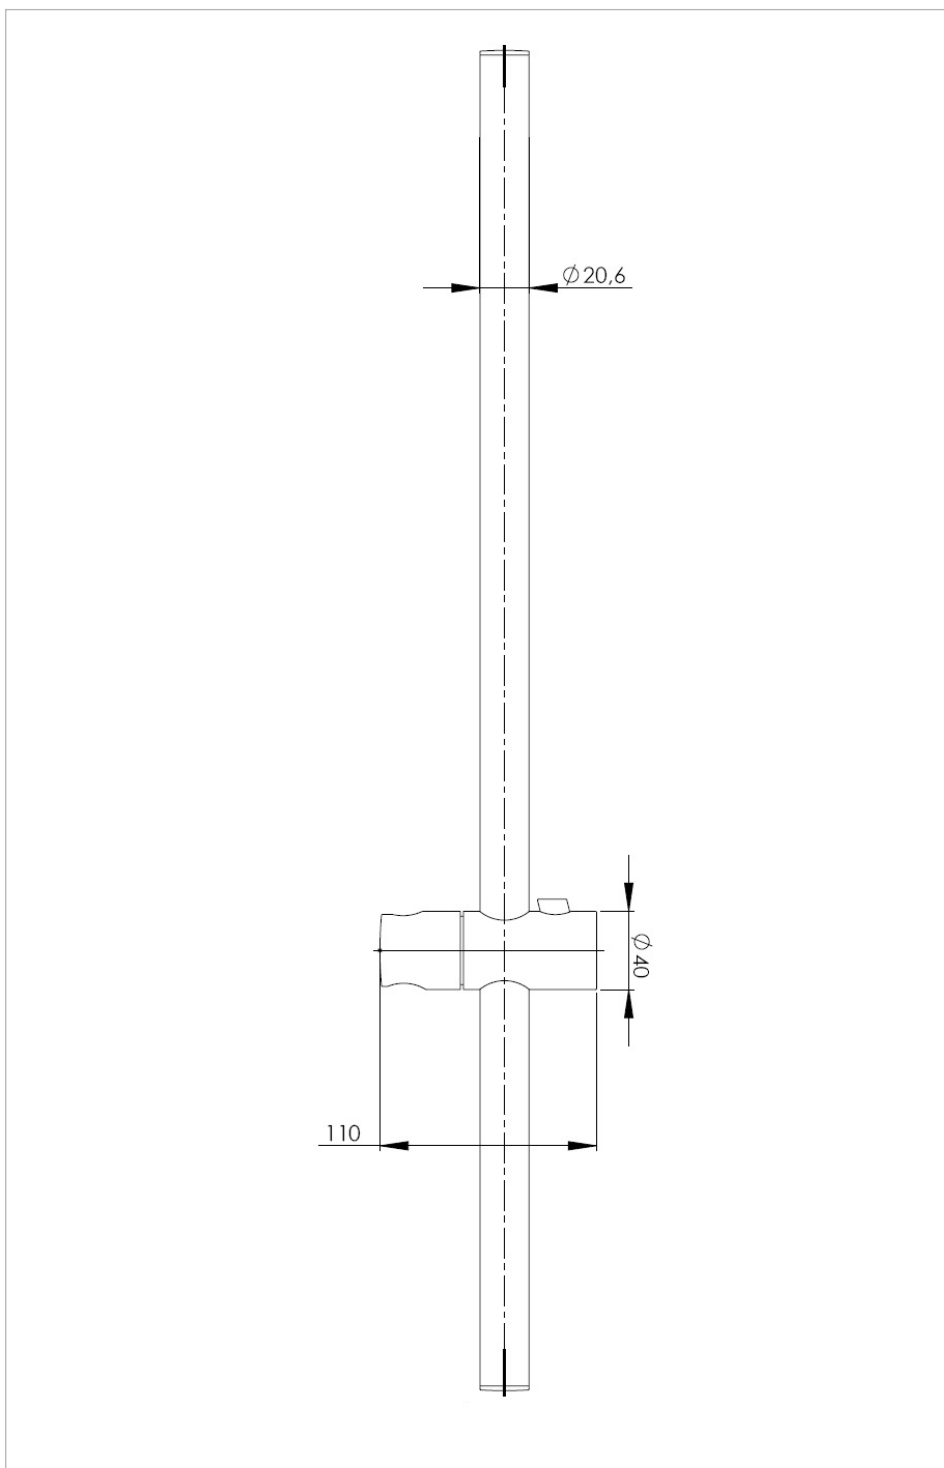

Kit de ducha. Incluye ducha de mano de 100 mm de 1 función, barra de 700 mm, soporte regulable para ducha de mano y flexible de PVC de 1,70 m

Acabado: Cromado
 Barra deslizante incluida
 Diámetro (mm): 100
 Flexible incluido
 Forma: Circular
 Número de funciones: 1
 Soporte incluido

Dibujos técnicos

A	B	B (Máx)
700	600	640

Inspirada en los elementos básicos de la naturaleza, proporciona una estética de líneas sencillas, puras y contemporáneas. Disponible en una amplia gama de soluciones.

Ducha de mano con 1 función

Acabado: Cromado
Diámetro (mm): 100
Forma: Circular
Número de funciones: 1

Inspirada en los elementos básicos de la naturaleza, proporciona una estética de líneas sencillas, puras y contemporáneas. Disponible en una amplia gama de soluciones.

Dibujos técnicos

Barra de ducha de 700 mm regulable en altura, con soporte regulable para ducha de mano

Dibujos técnicos

Inspirada en los elementos básicos de la naturaleza, proporciona una estética de líneas sencillas, puras y contemporáneas. Disponible en una amplia gama de soluciones.