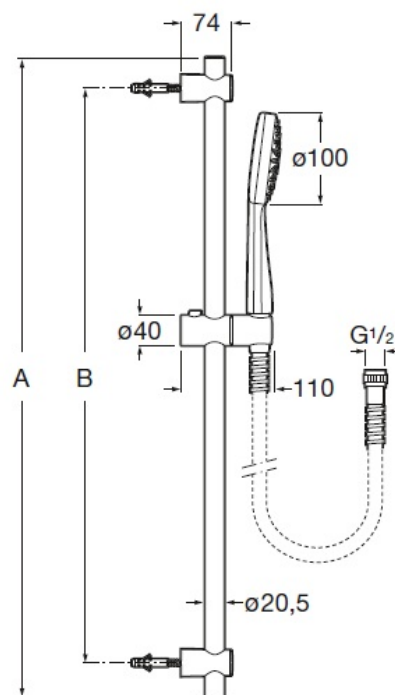

Kit de ducha. Incluye ducha de mano de 100 mm de 1 función, barra de 700 mm, soporte regulable para ducha de mano y flexible de PVC de 1,70 m

Acabado: Cromado
 Barra deslizante incluida
 Diámetro (mm): 100
 Flexible incluido
 Forma: Circular
 Número de funciones: 1
 Soporte incluido

Dibujos técnicos

A	B	B (Máx)
700	600	640

Inspirada en los elementos básicos de la naturaleza, proporciona una estética de líneas sencillas, puras y contemporáneas. Disponible en una amplia gama de soluciones.

Ducha de mano con 1 función

Acabado: Cromado
Diámetro (mm): 100
Forma: Circular
Número de funciones: 1

Inspirada en los elementos básicos de la naturaleza, proporciona una estética de líneas sencillas, puras y contemporáneas. Disponible en una amplia gama de soluciones.

Dibujos técnicos

Barra de ducha de 700 mm regulable en altura, con soporte regulable para ducha de mano

Dibujos técnicos

Inspirada en los elementos básicos de la naturaleza, proporciona una estética de líneas sencillas, puras y contemporáneas. Disponible en una amplia gama de soluciones.