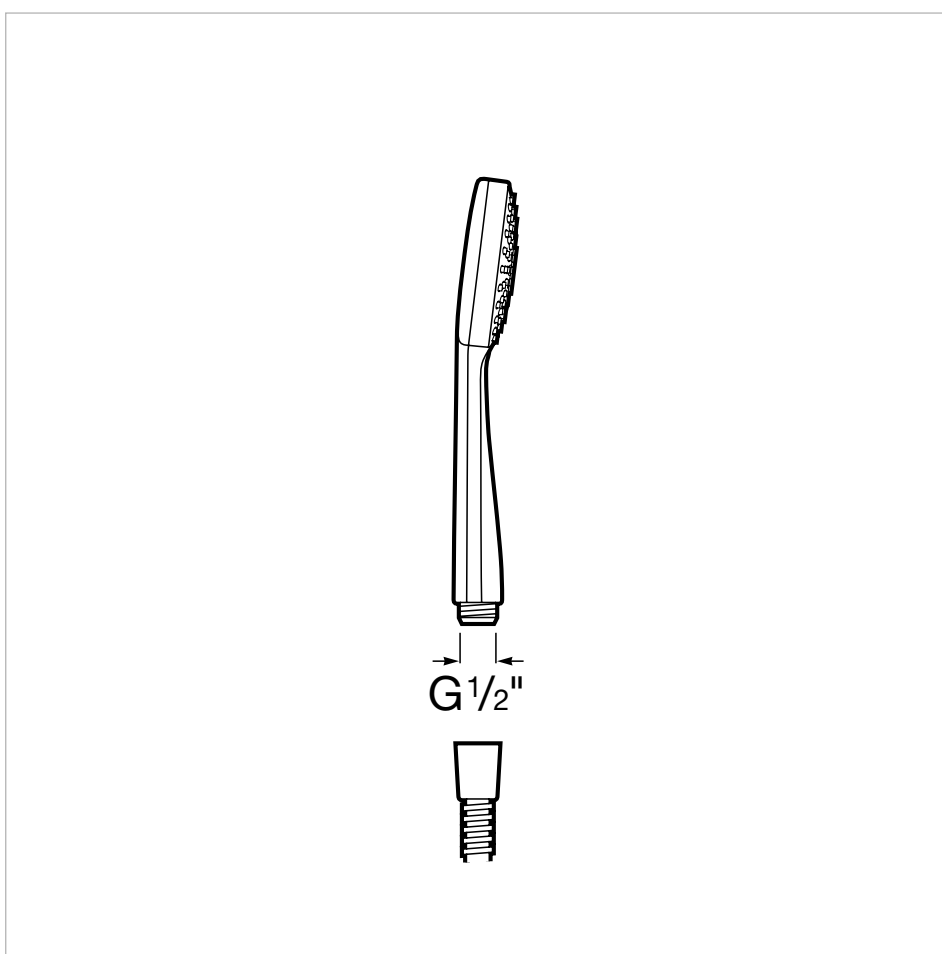

Kit de ducha. Incluye ducha de mano de 100 mm de 1 función, barra de 700 mm, soporte regulable para ducha de mano y flexible de PVC de 1,70 m

Acabado: Cromado
 Barra deslizante incluida
 Diámetro (mm): 100
 Flexible incluido
 Forma: Circular
 Número de funciones: 1
 Soporte incluido

Dibujos técnicos

A	B	B (Máx)
700	600	640

Inspirada en los elementos básicos de la naturaleza, proporciona una estética de líneas sencillas, puras y contemporáneas. Disponible en una amplia gama de soluciones.

Ducha de mano con 1 función

Acabado: Cromado
Diámetro (mm): 100
Forma: Circular
Número de funciones: 1

Inspirada en los elementos básicos de la naturaleza, proporciona una estética de líneas sencillas, puras y contemporáneas. Disponible en una amplia gama de soluciones.

Dibujos técnicos

Barra de ducha de 700 mm regulable en altura, con soporte regulable para ducha de mano

Dibujos técnicos

Inspirada en los elementos básicos de la naturaleza, proporciona una estética de líneas sencillas, puras y contemporáneas. Disponible en una amplia gama de soluciones.