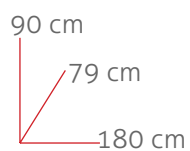

Sofá Tomi

Acabado Negro

Ref. 90004

Negro

8430080900044