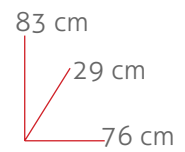

8430080651113

Ataborado
38/15 mm

8430080651441

8430080651229