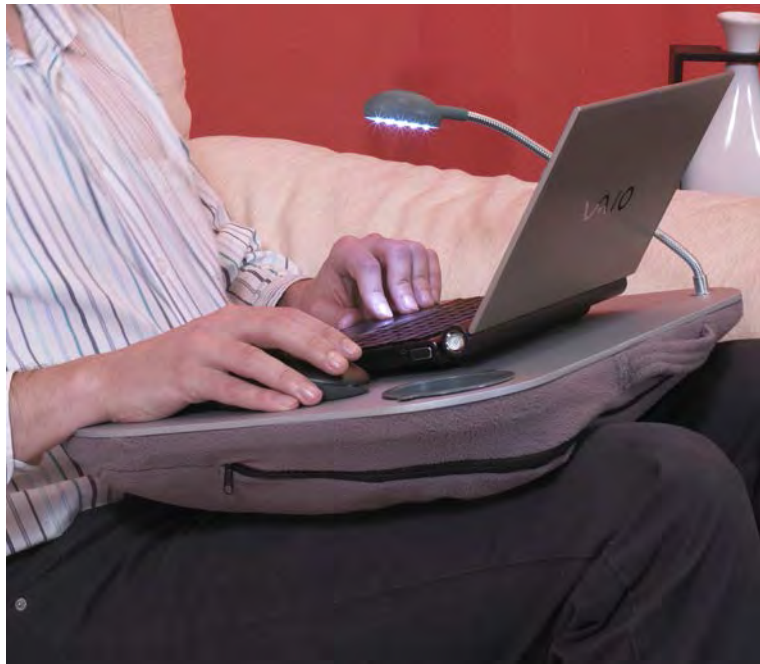

# Soporte Multiusos

Con Lámpara LED, fácil de transportar

**KIT**  
closet

Ref. 15100

 8430080151002

38 cm  
48 cm

**CLOSETNORTE**