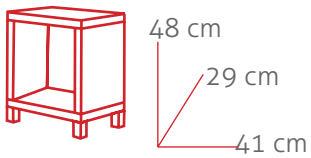

Ataborado
38/15 mm