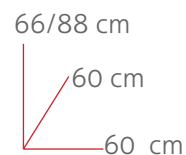

Mesas Taburete

Acabados Blanco Negro

Ref. 70501
Redonda Blanca

Ref. 70502
Redonda Negra

Ref. 70511
Cuadrada Blanca

Ref. 70512
cuadrada Negra