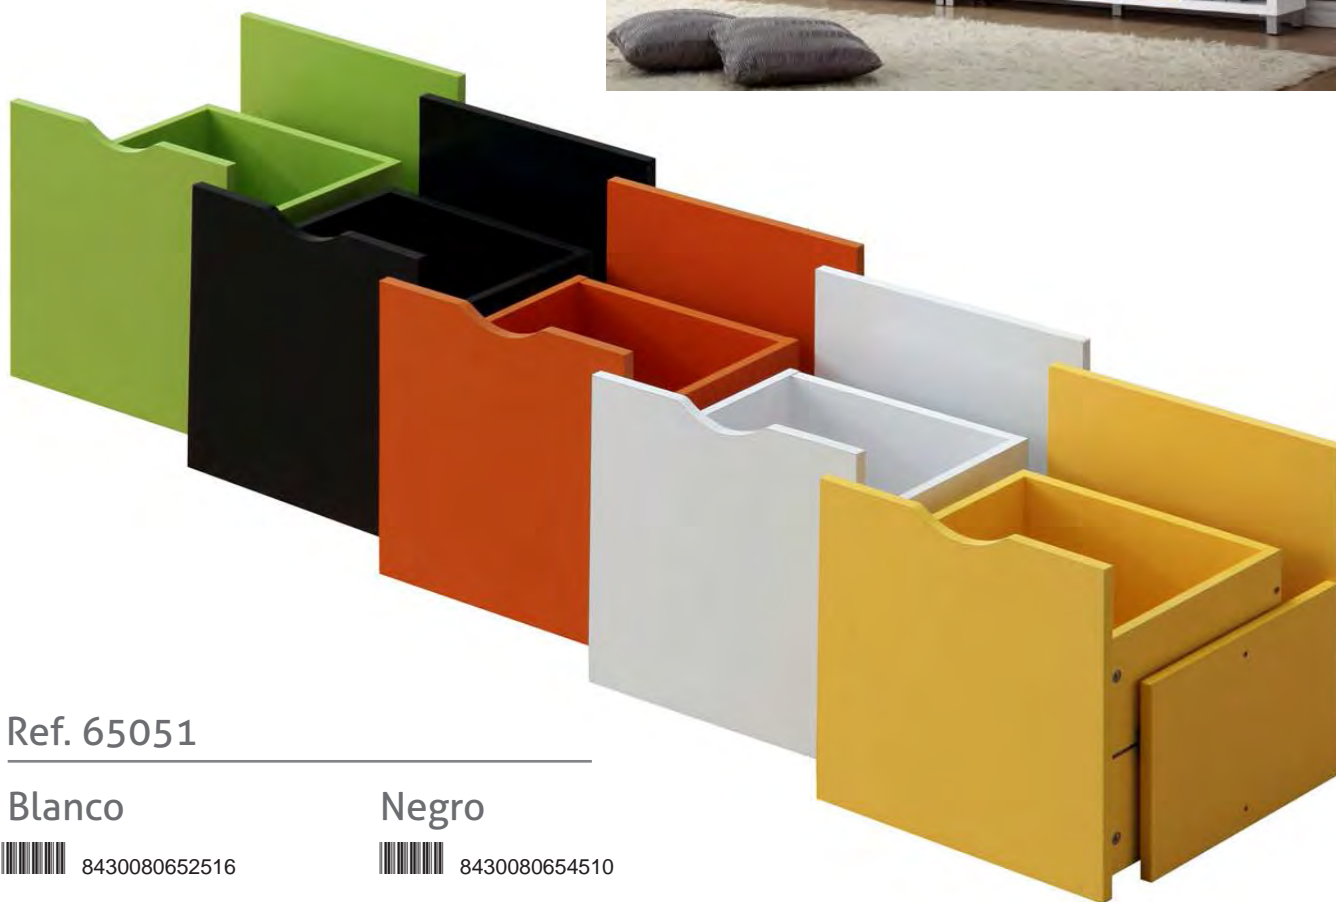

# Serie Kubox

Acabado Verde

Ref. 65032

8430080655326

Patas  
7 cm

83 cm  
29 cm  
111 cm

Ref. 65033

8430080655333

118 cm  
29 cm  
111 cm

Ref. 65024

8430080655241

153 cm  
29 cm  
76 cm

Ref. 65051

Blanco

 8430080652516

Negro