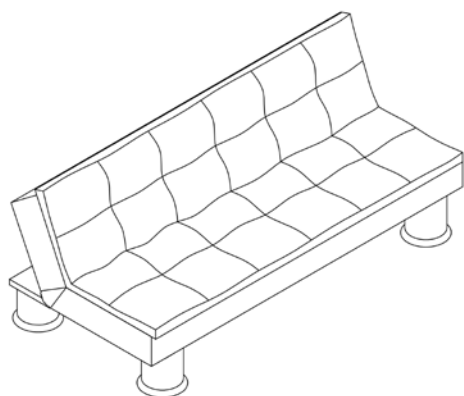

Sofá Tomi

Acabado Negro

Ref. 90004

Negro

8430080900044