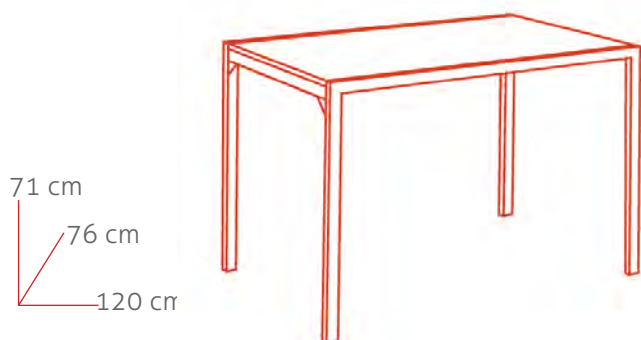

## Conjunto Mesa + Sillas

Blanco

Ref. 70397

8430080703973

**CLOSETNORTE**

75 cm  
70 cm  
110 cm

83 cm  
38 cm  
40 cm