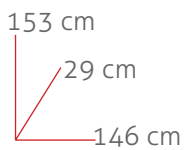

118 cm  
29 cm  
111 cm

Ref. 65024

8430080652240

153 cm  
29 cm  
76 cm

**CLOSETNORTE**

Ref. 65011

8430080653117

**Ataborado  
38/15 mm**