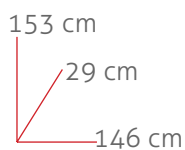

118 cm  
29 cm  
111 cm

Ref. 65024

8430080652240

153 cm  
29 cm  
76 cm

**CLOSETNORTE**

Ref. 65011

8430080653117

**Ataborado  
38/15 mm**

118 cm  
29 cm  
111 cm

Ref. 65024

8430080653247

153 cm  
29 cm  
76 cm

Ref. 65011

8430080654114

**Atamborado**  
**38/15 mm**

Ref. 65044