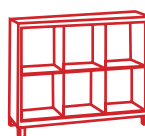

# Serie Kubox

Acabado Verde

Ref. 65032

8430080655326

Patas  
7 cm

83 cm  
29 cm  
111 cm

Ref. 65033

8430080655333