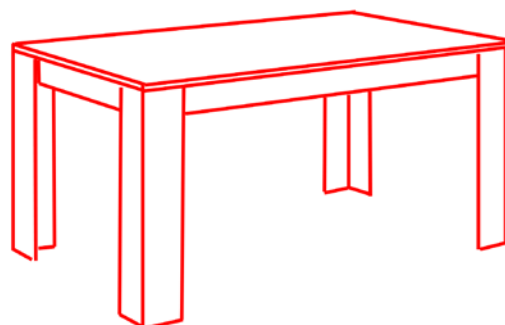

# Mesa Deyssi

AcabadoWengué

**KIT**  
closet

Ref. 402  
Wengué

 8430080494024

75 cm  
90 cm  
150 cm

**CLOSETNORTE**

Ref. 70401  
Naranja