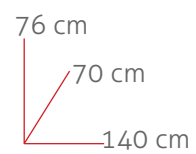

Mesa Star

Cristal Acero

Ref. 20000

CLOSETNORTE