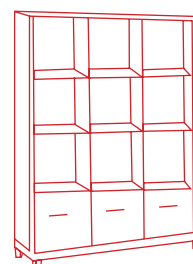

161 cm  
29 cm  
80 cm

Ref. 60009

8430080690099

161 cm  
29 cm  
117 cm

**Atamborado**  
**38/15 mm**

**CLOSETNORTE**

Ref. 60010

8430080630101