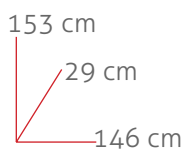

161 cm  
29 cm  
80 cm

Ref. 60009

8430080690099

161 cm  
29 cm  
117 cm

**Atamborado**  
**38/15 mm**

**CLOSETNORTE**

Ref. 60010

8430080630101

111 cm  
29 cm  
111 cm

Ref. 65024

8430080651243

146 cm  
29 cm  
76 cm

Ref. 65011

 8430080652110

**Atamborado  
38/15 mm**

Ref. 65044