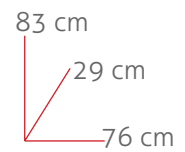

8430080655111

**Atamborado
38/15 mm**

Ref. 65044

8430080655449

8430080655227