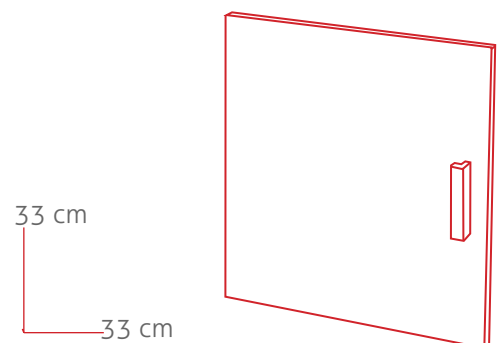

CLOSETNORTE