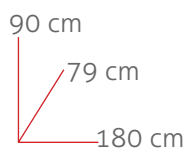

Sofá Tomi

Acabados Marrón Chocolate

Ref. 90007
Marrón Chocolate