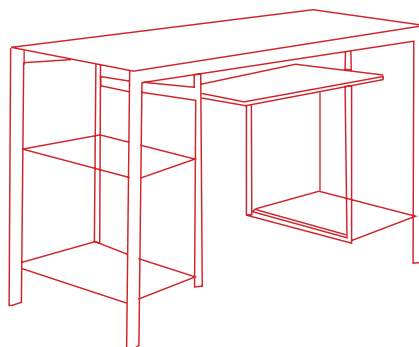

74 cm
60 cm
115 cm