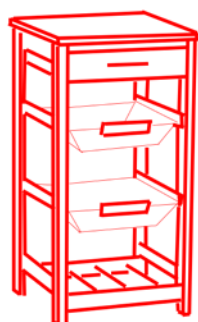

# Carros de cocina

Ref. 28002  
Blanco Madera

8430080280023

Ref. 28012  
Blanco Inox

8430080280122

76 cm  
37 cm  
37 cm