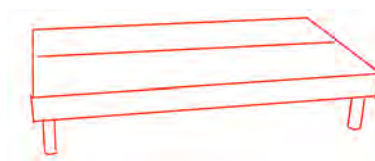

# Sofá polipiel

Acabados Blanco y Negro

Ref. 90003

8430080900037

98 cm  
79 cm  
178 cm

39 cm  
98 cm  
178 cm