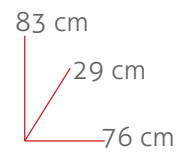

8430080652110

**Atamborado
38/15 mm**

8430080652448

8430080652226