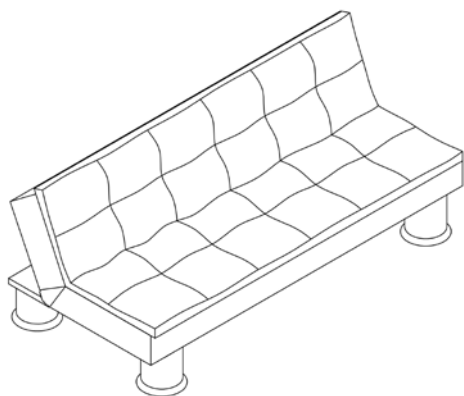

Sofá Tomi

Acabados Marrón Chocolate

Ref. 90007
Marrón Chocolate