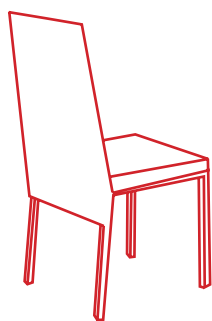

92 cm
46 cm
42 cm