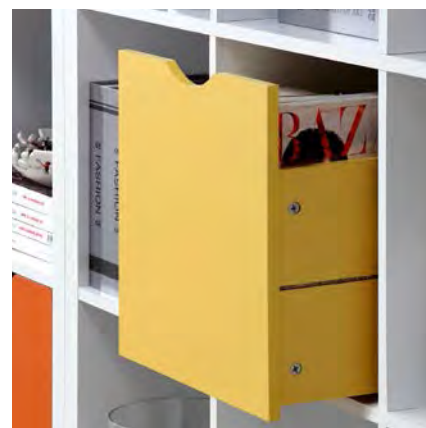

# Serie Kubox

Puertas

Ref. 65050

Blanco

8430080652509

Negro

8430080654503

Amarillo