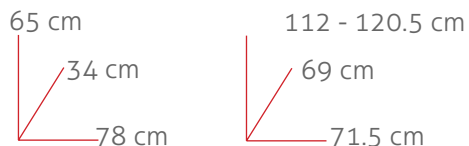

Silla DIRECTOR

Acabados Negro y Beige