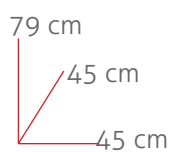

Ref. 15014

Rojo

8430080150241

Ref. 15022

Gris

8430080150227

Ref. 15023

Negro

8430080150234

Ref. 15021

Azul

8430080150210