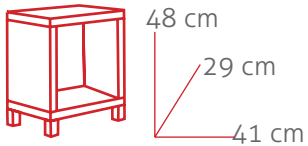

118 cm  
29 cm  
111 cm

Ref. 65024

8430080654244

153 cm  
29 cm  
76 cm

**CLOSETNORTE**

Ref. 65011

8430080655111

**Atamborado  
38/15 mm**