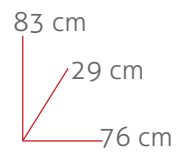

8430080653117

**Ataborado
38/15 mm**

Ref. 65044

8430080653445

8430080653223