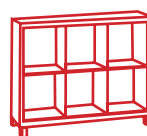

# Serie Kubox

Acabado Blanco

Ref. 65032

8430080652325

Patas  
7 cm

83 cm  
29 cm  
111 cm

Ref. 65033

8430080652332