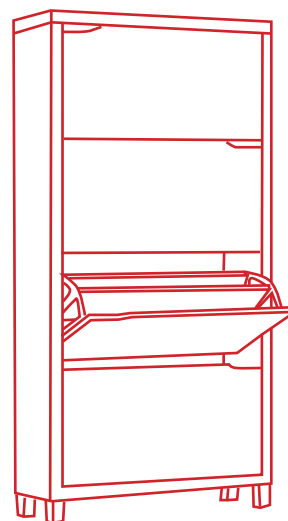

# Serie Kubox

Acabado Maple

**KIT**  
closet

119 cm  
24 cm  
79 cm

Ref. 65003

843008655036

**CLOSETNORTE**

155 cm  
24 cm  
79 cm