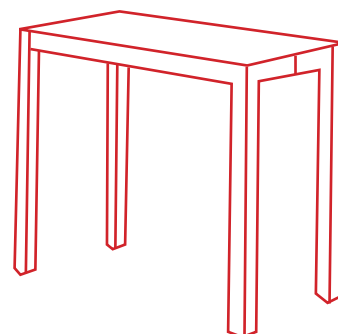

# Mesas Extensibles

Estructura Acero. Cristal templado

Ref. 70405 Naranja/Gris

 8430080704055

Ref. 70407  
Gris/Gris

 8430080704079

Ref. 70406  
Negro/Gris

 8430080704062