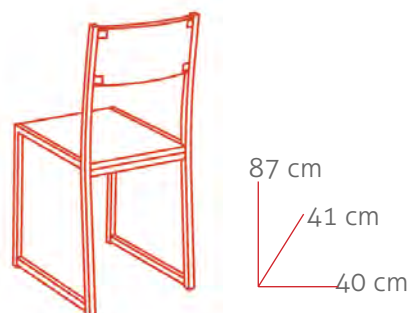

## Conjunto Mesa + Sillas

Blanco

Ref. 70397

8430080703973

**CLOSETNORTE**

75 cm  
70 cm  
110 cm

83 cm  
38 cm  
40 cm