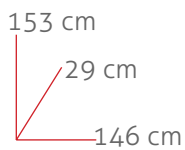

Ref. 65044

8430080651441