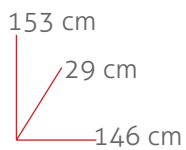

118 cm  
29 cm  
111 cm

Ref. 65024

8430080654244

153 cm  
29 cm  
76 cm

**CLOSETNORTE**

Ref. 65011

8430080655111

**Atamborado  
38/15 mm**