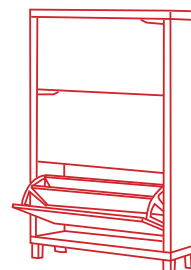

# Serie Kubox

Acabado Naranja y Blanco

Ref. 65003

119 cm  
24 cm  
79 cm

**CLOSETNORTE**

Ref. 65003

8430080652035

119 cm  
24 cm  
79 cm