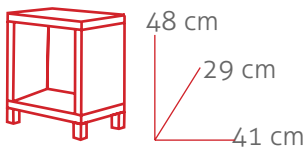

118 cm  
29 cm  
111 cm

Ref. 65024

8430080652240

153 cm  
29 cm  
76 cm

**CLOSETNORTE**

Ref. 65011

8430080653117

**Ataborado  
38/15 mm**