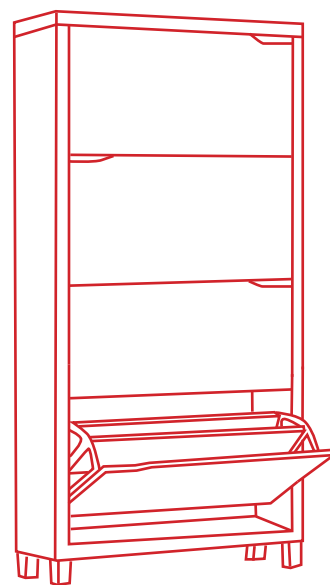

# Serie Kubox

Acabado Blanco y Negro

**KIT**  
closet

155 cm  
24 cm  
79 cm

Ref. 65004

8430080654046

**CLOSETNORTE**

155 cm  
24 cm  
79 cm