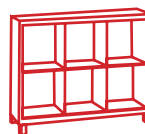

# Serie Kubox

Acabado Amarillo

Ref. 65032

8430080651328

Patas  
7 cm

83 cm  
29 cm  
111 cm

Ref. 65033

8430080651335