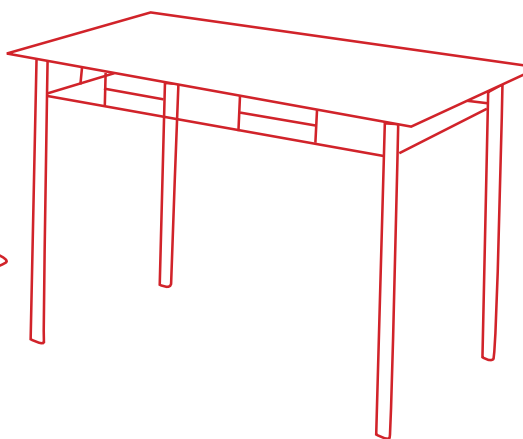

Deco

Acabado Haya

KIT
closet

Conjunto deco

Ref. 70001

 8430080700019

90 cm
38 cm
38 cm

75 cm
70 cm
120 cm