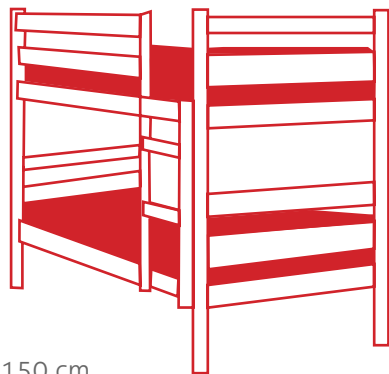

Ref. 104

8430080101045

150 cm
100 cm
200 cm