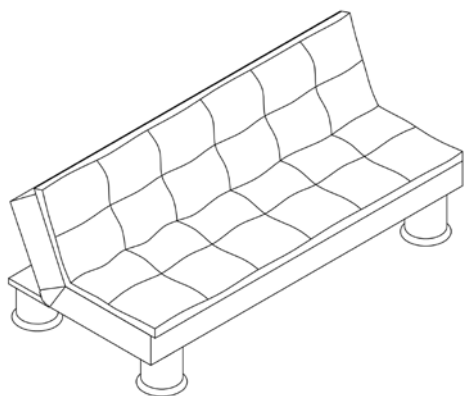

Sofá Tomi

Acabados Marrón Chocolate

90 cm
79 cm
180 cm

Ref. 90007
Marrón Chocolate

8430080900075

CLOSETNORTE