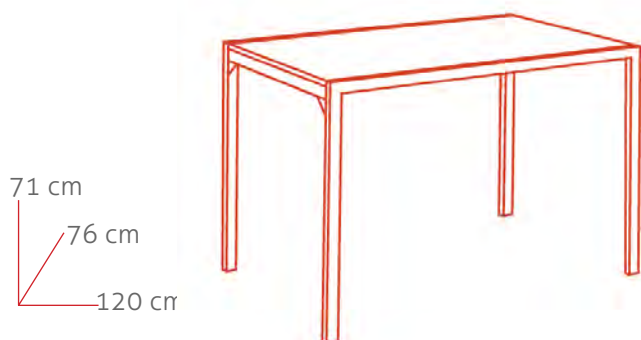

CLOSETNORTE