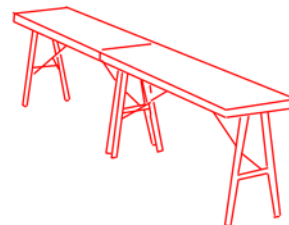

26 cm
20 cm
36 cm

CLOSETNORTE

Bancos Plegables

Acabado Resina y Acero

Ref. 15211
210 cm

Mesas Plegables

Acabado Resina y Acero

Ref. 15240