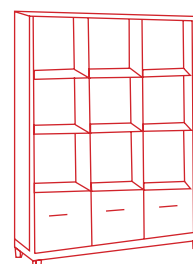

161 cm
29 cm
80 cm

Ref. 60009

8430080690099

161 cm
29 cm
117 cm

Atamborado
38/15 mm

CLOSETNORTE

Ref. 60010

 8430080630101