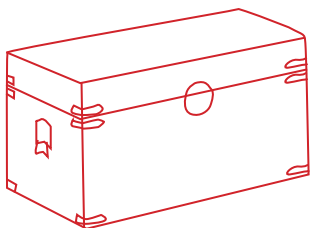

30 cm
24 cm
42 cm

34 cm
28 cm
48 cm

Baúl

Set-3. Antracita

Ref. 52003

 8430080520037

34 cm
28 cm
48 cm

30 cm
24 cm
42 cm