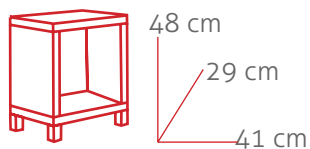

Atamborado
38/15 mm