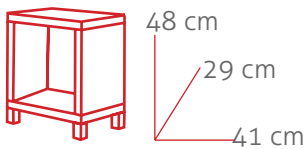

8430080652240

153 cm
29 cm
76 cm

CLOSETNORTE

Ref. 65011

8430080653117

**Ataborado
38/15 mm**

Ref. 65044

8430080653445