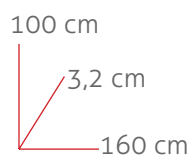

 8430080101069

85/51 cm

95 cm
200 cm

CLOSETNORTE

Ref. 113

 8430080101137

Cabecero

Acabado Negro