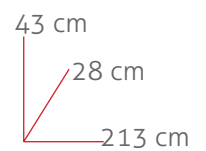

26 cm
20 cm
36 cm

CLOSETNORTE

Bancos Plegables

Acabado Resina y Acero

Ref. 15211
210 cm

Mesas Plegables

Acabado Resina y Acero

Ref. 15240