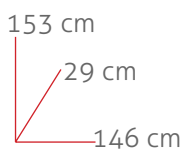

8430080652240

153 cm
29 cm
76 cm

CLOSETNORTE

Ref. 65011

8430080653117

**Ataborado
38/15 mm**

Ref. 65044

8430080653445