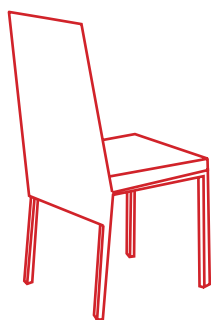

Acabado Blanco Cristal y Piel Sintética

KIT
closet

Conjunto Mesa + Sillas

Ref. 70186

8430080701863

92 cm
46 cm
42 cm

75 cm
80 cm
140 cm

CLOSETNORTE