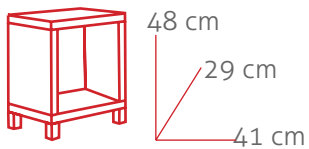

Ref. 65024

8430080654244

153 cm
29 cm
76 cm

CLOSETNORTE

Ref. 65011

8430080655111

Atamborado
38/15 mm

Ref. 65044