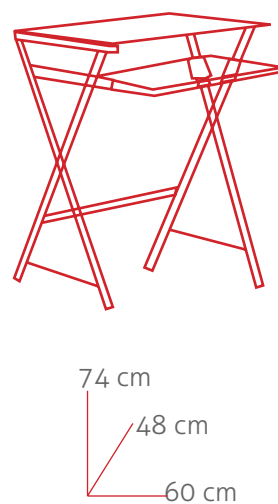

 8430080760013

75 cm
48 cm
90 cm

Mesa de Estudio

Cristal Acero

Ref. 10019

 8430080100192

Ref. 10020

 8430080100208