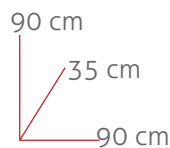

Serie Stylo

Acabado Cromado / Baldas regulables

Ref. 10003

8430080100031

Ref. 10004

8430080100048