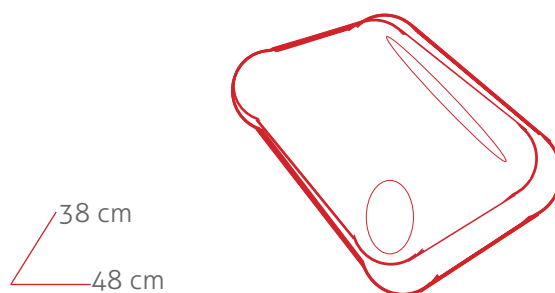

CLOSETNORTE

Sofás

Ref. 90003

8430080900037

98 cm
79 cm
178 cm

39 cm
98 cm
178 cm

Sofá polipiel

Acabados Blanco y Negro