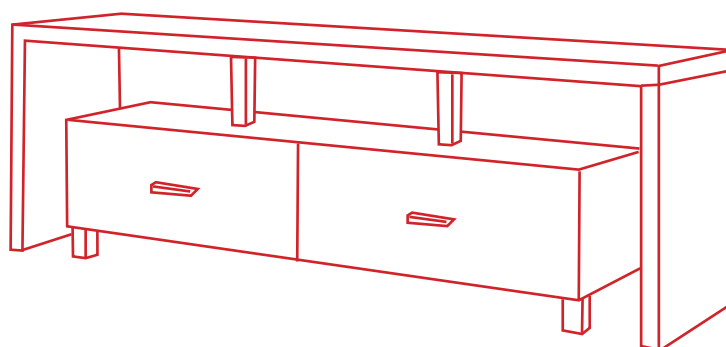

Serie Kubox

Mueble T.V.
Acabados Blanco, Naranja ,
Verde , Negro , Amarillo

50,5 cm
39 cm
150 cm

Ref. 65060

3,8 cm
24 cm
80 cm

Blanco

8430080652608

Naranja