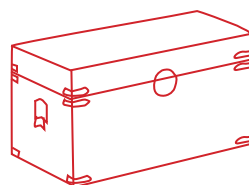

30 cm
24 cm
42 cm

34 cm
28 cm
48 cm

Baúl

Set-3. Antracita

Ref. 52003

 8430080520037

34 cm
28 cm
48 cm

30 cm
24 cm
42 cm