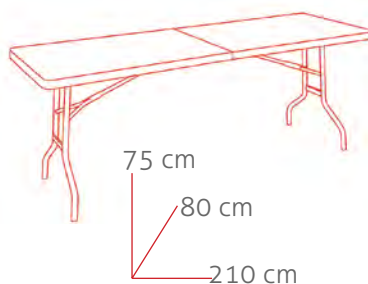

8430080152108

Ref. 15183