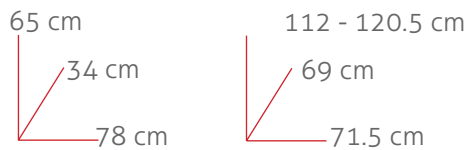

115-123.5 cm
62 cm
61 cm

Ref. 11023

8430080110238

6 ud

CLOSETNORTE

Silla DIRECTOR

Acabados Negro y Beige

NEGRA
Ref. 11022