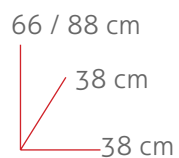

Taburete Rex

Acabados Rojo Blanco Negro