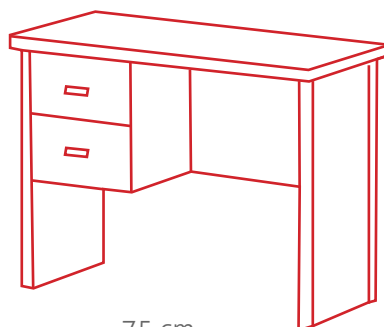

75 cm

50 cm

100 cm