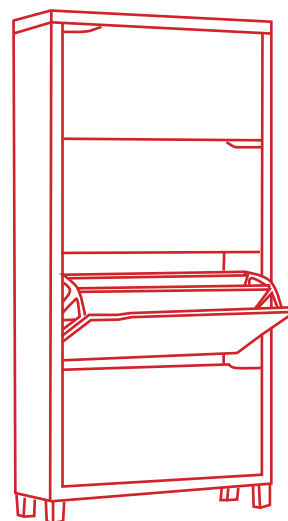

155 cm
24 cm
79 cm