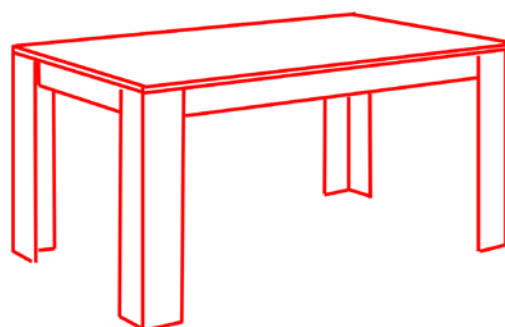

Ref. 402
Wengué

8430080494024

75 cm
90 cm
150 cm