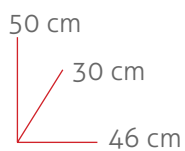

Ref. 42007

7 baldas / 21 pares

8430080420078

125 cm
30 cm
61 cm

CLOSETNORTE

Zapatero Banco

Acabado blanco y cerezo

Ref. 41000