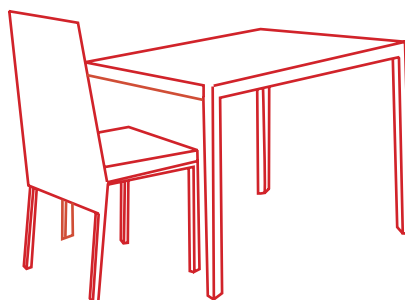

Acabado Blanco Cristal y Piel Sintética

KIT
closet

Conjunto Mesa + Sillas

Ref. 70186

8430080701863

92 cm
46 cm
42 cm

75 cm
80 cm
140 cm

CLOSETNORTE