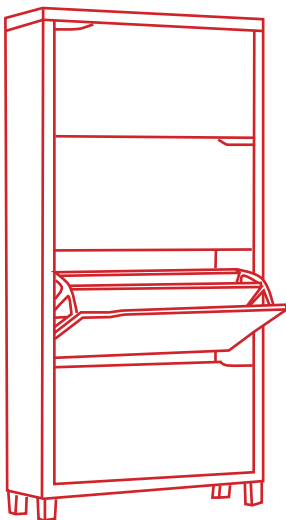

Serie Kubox

Acabado Capuchino

KIT
closet

155 cm
24 cm
79 cm

Ref. 65004

8430080653049

CLOSETNORTE