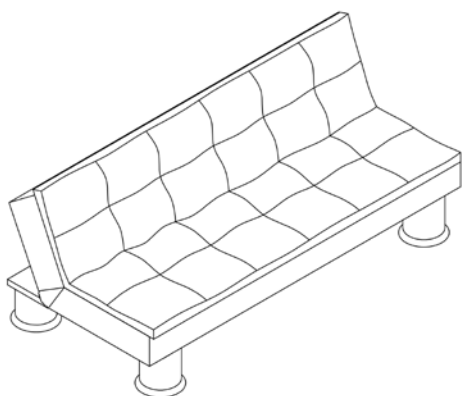

Ref. 90002

 8430080900020

98 cm
79 cm
178 cm

39 cm
98 cm
178 cm

CLOSETNORTE

Sofá Tomi

Acabado Negro

Ref. 90004