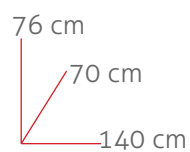

Mesas Estudio, Caballetes y Cristales

SECCIÓN ORDENACIÓN

Ref. 10021

8430080100215

74 cm
60 cm
115 cm

Mesa Star

Cristal Acero

Ref. 20000