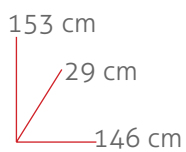

Ref. 65024

8430080654244

153 cm
29 cm
76 cm

CLOSETNORTE

Ref. 65011

8430080655111

Atamborado
38/15 mm

Ref. 65044