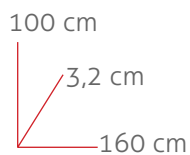

Ref. 111

8430080101113