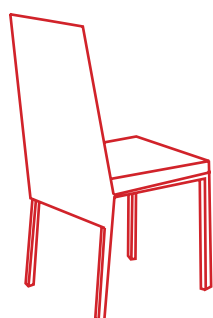

Kit 2 unidades (sillas)

Ref. 70188

Blanca

Kit 2 unidades (sillas)

Ref. 70187

Negro

92 cm
46 cm
42 cm

Ref. 28001
Blanco Madera