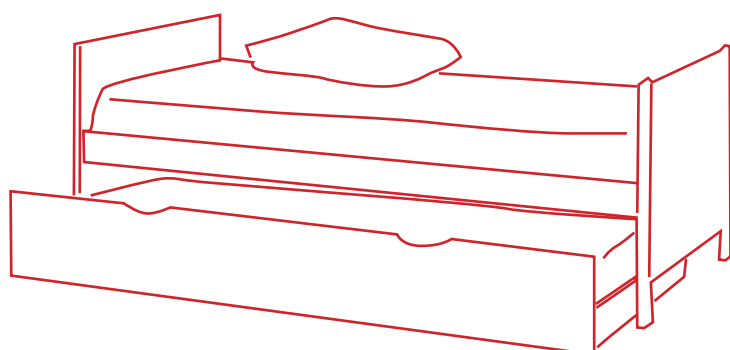

75 cm
104 cm
200 cm

CLOSETNORTE