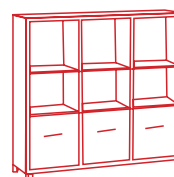

124 cm
29 cm
117 cm