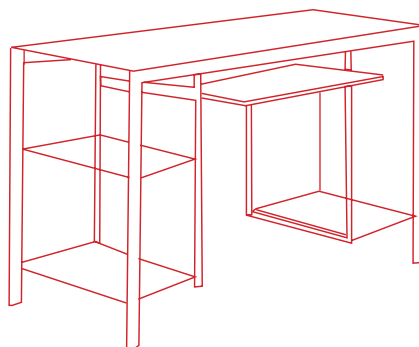

Mesas Estudio, Caballetes y Cristales

SECCIÓN ORDENACIÓN

Ref. 10021

8430080100215

74 cm
60 cm
115 cm

Mesa Star

Cristal Acero

Ref. 20000