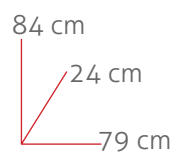

Serie Kubox

Acabado Blanco

Ref. 65002

CLOSETNORTE