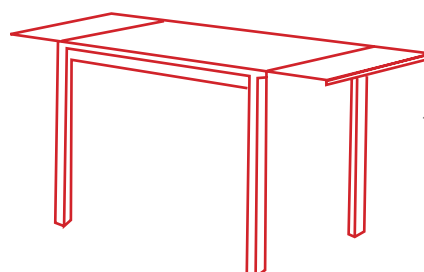

 8430080704024

Ref. 70400
Blanco

 8430080704000

Ref. 70403
Negro

 8430080704031

76 cm
70 cm
110/170 cm

Mesas Extensibles

Estructura Acero. Cristal templado