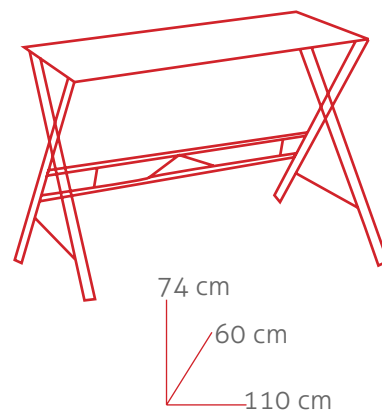

 8430080760013

75 cm
48 cm
90 cm

Mesa de Estudio

Cristal Acero

Ref. 10019

 8430080100192

Ref. 10020

 8430080100208