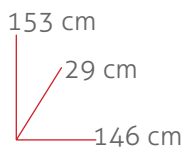

8430080651113

Ataborado
38/15 mm

Ref. 65044

8430080651441

8430080651229