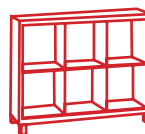

8430080651441

Ref. 65022

8430080651229

Serie Kubox

Acabado Amarillo

Ref. 65032

8430080651328

Patas
7 cm