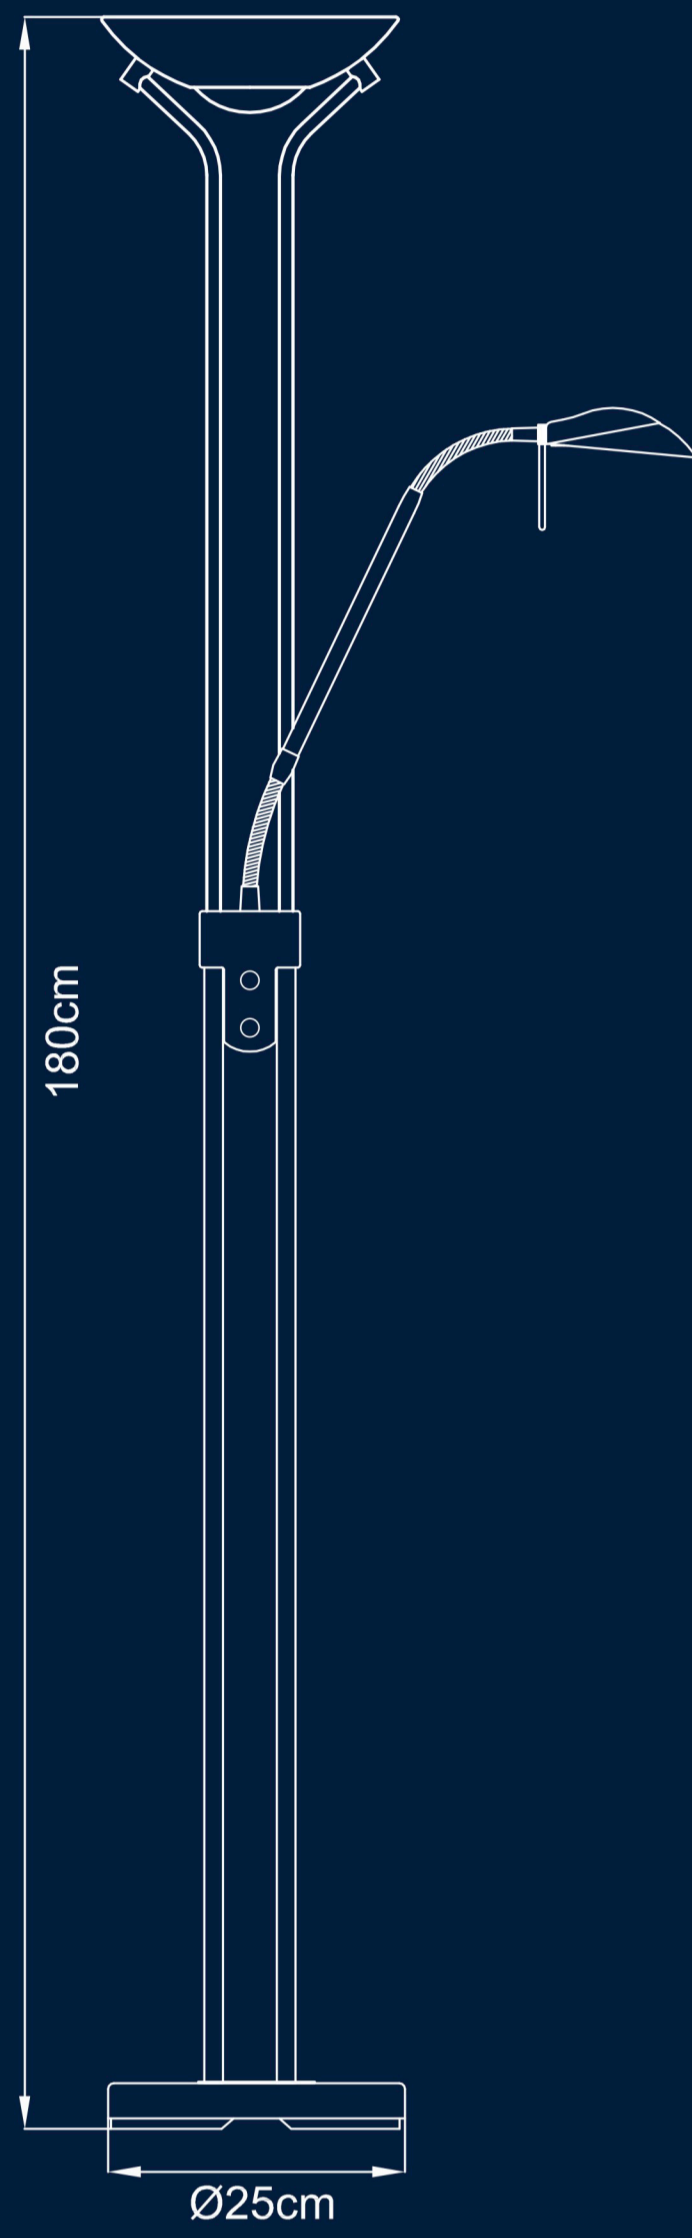

285

105

285

105

CAROLINA-LED

LED

TWEEN LIGHT

TWEEN LIGHT

CAROLINA-LED

LED

CAROLINA-LED

LED

TWEEN LIGHT

CAROLINA-LED

LED

CAROLINA-LED

LED

- (DEU) Stehleuchte
- (BGR) Стояща лампа
- (CZE) Stojací lampa
- (DNK) Gulvlampe
- (ESP) Lámpara de pie
- (EST) Põrandalamp
- (FIN) Lattiavalaisin
- (FRA) Lampadaire
- (GBR) Floor lamp
- (HRV) Podna lampa
- (HUN) állólámpa
- (ISL) Gólf lampi
- (ITA) Ampada da terra
- (LVA) Stāvlampa
- (NOR) Gulvlampe
- (RUS) Торшер
- (SRB) подна лампа
- (SVN) Talne svetilke
- (SWE) Golvlampa
- (TUR) Ayaklı lâmba
- (BIH) Podna svjetiljka
- (NLD) vloerlamp
- (SVK) stojaci lampa
- (LTU) toršeras

Order No.: 1011762116-33005
 Art.No.: 22948265
 Length: 28.8cm
 Width: 10.8cm
 Height: 103.6cm
 N.W.: 6.29 KGS
 G.W.: 7 KGS
 Qty: 1 PC
 C/No.: / 820

Made for:BAHAG AG
 Gutenbergstr.21.
 68167 Mannheim
 GERMANY