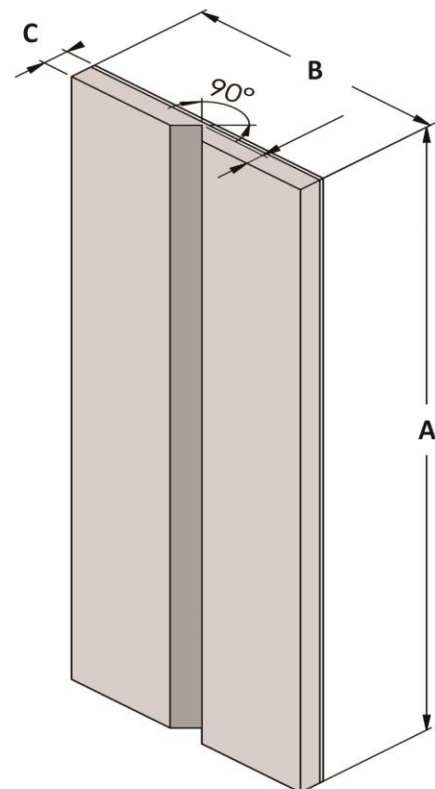

FICHE TECHNIQUE
PU4015NJ

Longueur (mm)	Largeur (mm)	Épaisseur (mm)	Poids (kg)
400 (A)	150 (B)	15 (C)	0.04

Fabriqué en : éthylène-acétate de vinyle (EVA)
Coloris : noir et jaune

Gamme : SIGN
Code douane : 3921190090
EAN : 3321360006196

Caractéristiques :

- Mousse de protection d'angle adhésive
- Conforme reach et roSH
- Résistance aux produits pétroliers et aux solvants
- Fixations par adhésif double face 3M

TECHNICAL SHEET
PU4015NJ

Length (mm)	Width (mm)	Thickness (mm)	Weight (kg)
400 (A)	150 (B)	15 (C)	0.04

Made of: ethylene-vinyl acetate
Colors: black and yellow

Range: SIGN
Custom: 3921190090
EAN: 3321360006196

Specifications:

- Adhesive foam corner bumper
- Meet reach and roHS
- Oil and grease resistant
- 3M double tape for fixing