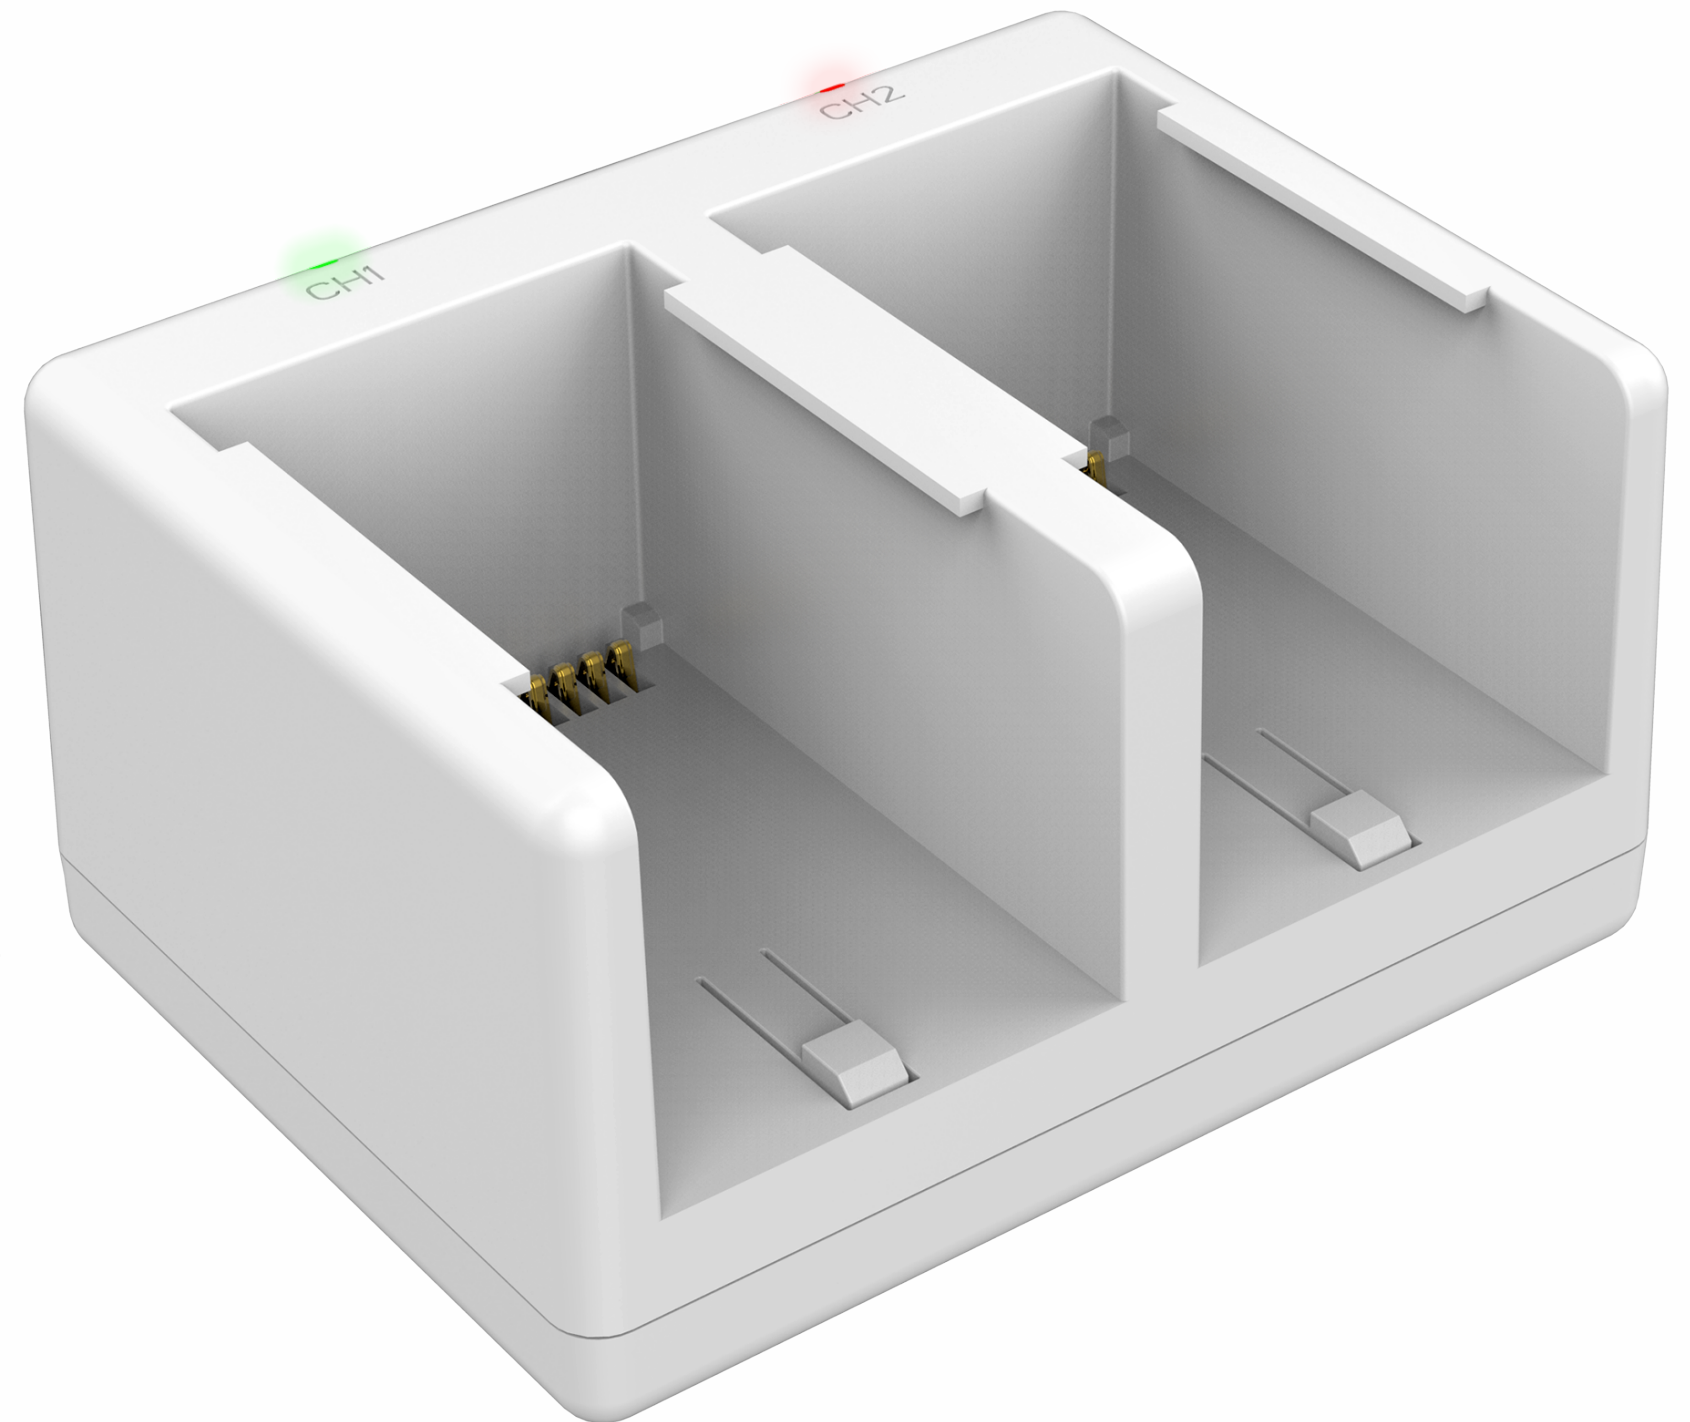

# Dual-Slot-Akku- Ladegerät für C3A

---

## Ladestation

Das Dual-Slot-Ladegerät kann bis zu zwei C3A-Akkus gleichzeitig laden. Zwei unabhängige LEDs zeigen den Ladezustand jedes einzelnen Akkus an: Rot bedeutet aufladen und Grün bedeutet voll aufgeladen.

# Lang anhaltender Schutz

Nehmen Sie den Akku aus der C3A heraus und laden Sie ihn in Sekundenschnelle wieder auf. Mit jeder Ladung genießen Sie monatelang Leistung und Schutz!

## Allgemein

Lademethode	Dauerstrom u. Spannung
Akku	EZVIZ 5,500 mAh Akku (für C3A)
Produktabmessung	98,4 x 59,3 x 52 mm (3,87 x 2,33 x 2,04 Zoll)
Packungsabmessung	105 x 68 x 142 mm (4,13 x 2,68 x 5,59 Zoll)