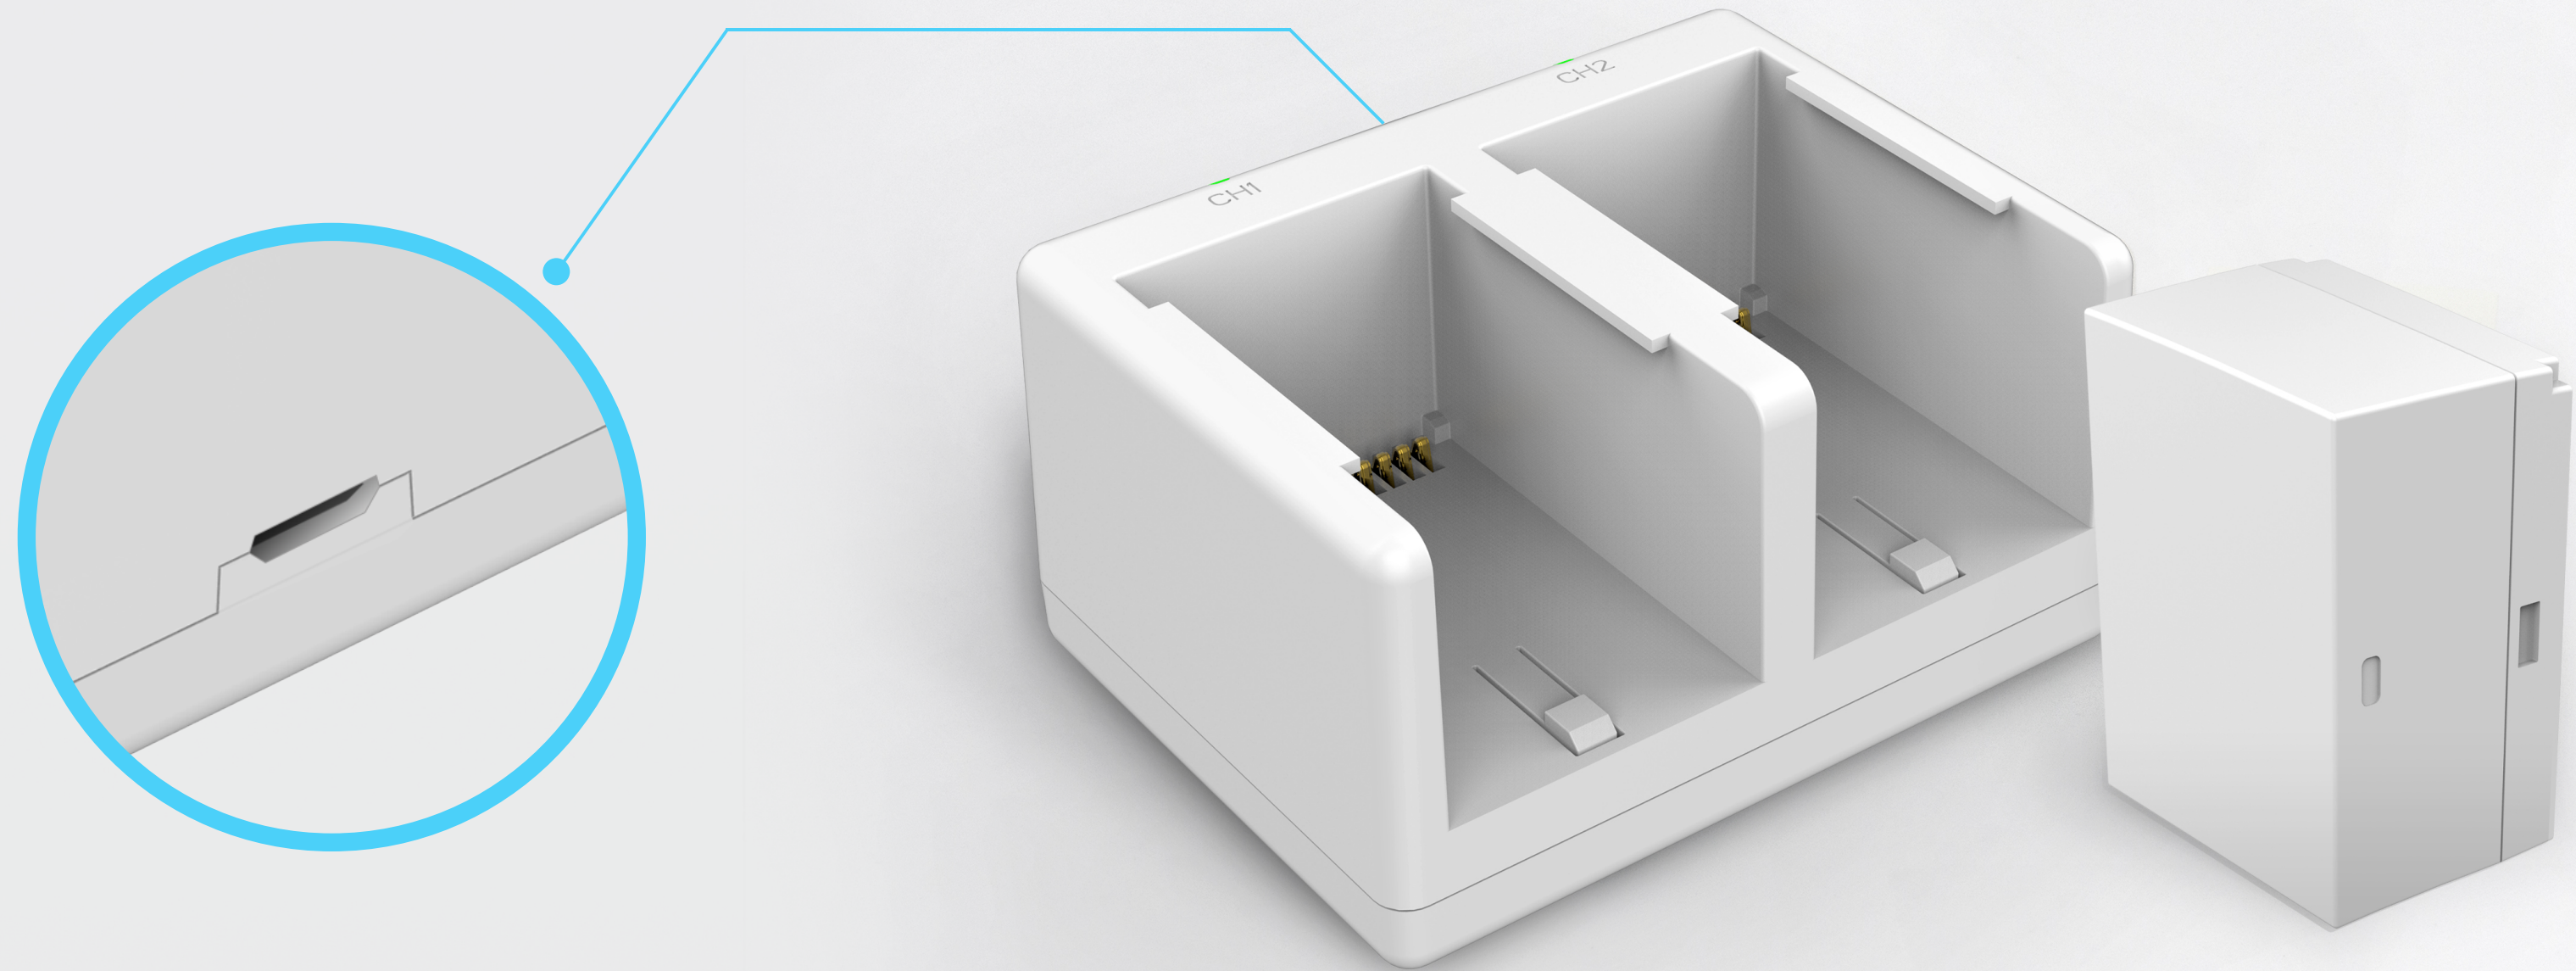

# Dual-Slot-Akku- Ladegerät für C3A

---

## Ladestation

Das Dual-Slot-Ladegerät kann bis zu zwei C3A-Akkus gleichzeitig laden. Zwei unabhängige LEDs zeigen den Ladezustand jedes einzelnen Akkus an: Rot bedeutet aufladen und Grün bedeutet voll aufgeladen.

# Lang anhaltender Schutz

Nehmen Sie den Akku aus der C3A heraus und laden Sie ihn in Sekundenschnelle wieder auf. Mit jeder Ladung genießen Sie monatelang Leistung und Schutz!