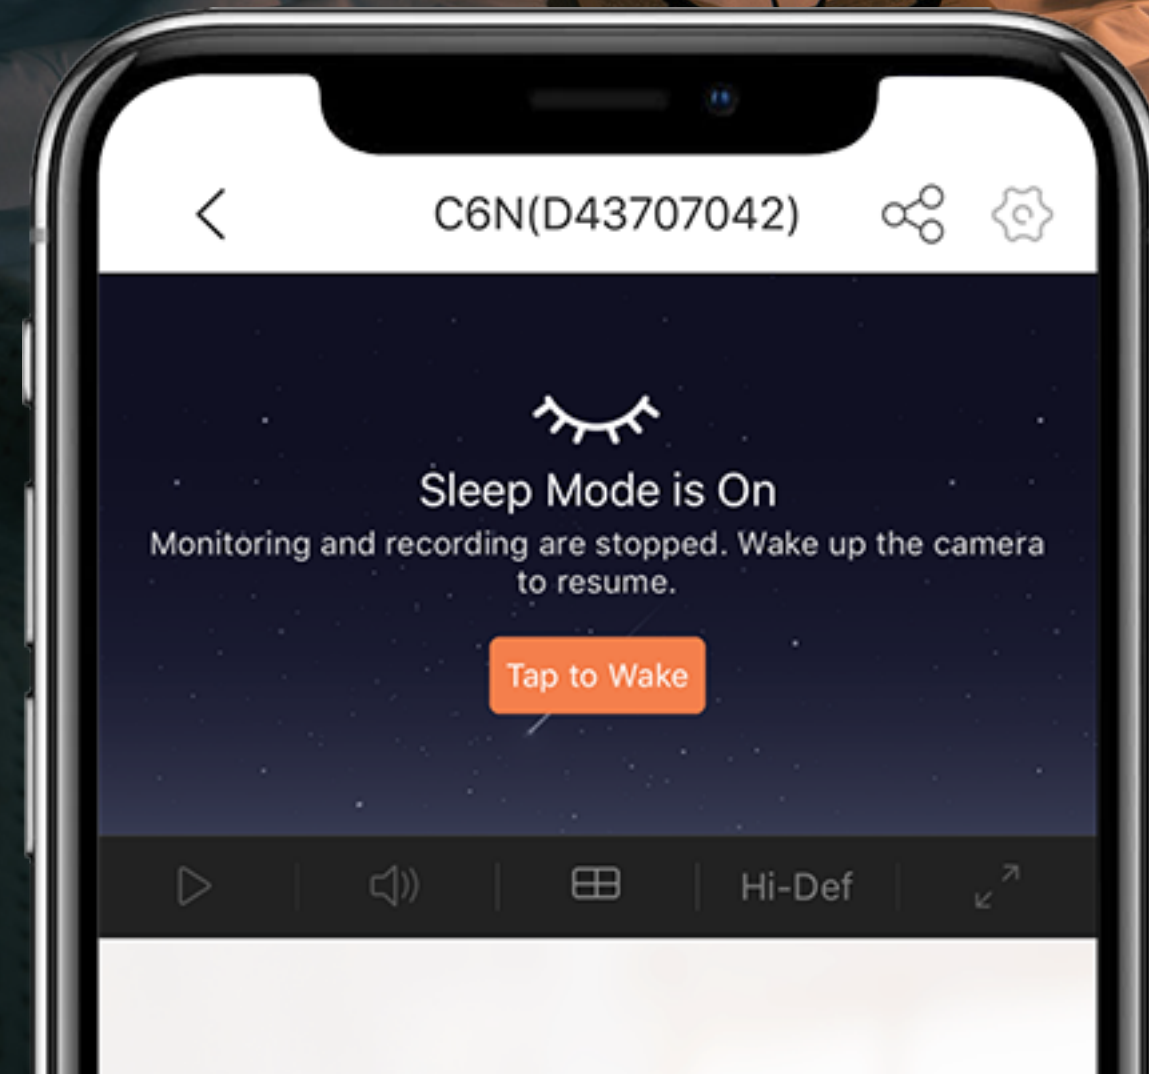

- Vertikale 55°-Drehung
- Horizontale 340°-Drehung

Intelligente Verfolgung.

Sobald ein bewegliches Objekt erkannt wird, ist die C6N intelligent genug, die Bewegung automatisch zu verfolgen, während Sie in Echtzeit mit einem Bild alarmiert werden.

Kommunikation zu jeder Zeit

Sprechen Sie mit Ihren Lieben und schrecken Sie unerwünschte Fremde ab – all das ist mit der Gegensprechfunktion der C6N möglich. Mit der EZVIZ-App auf Ihrem Smartphone können Sie Kommunikation jederzeit einfach und komfortabel genießen - egal wo Sie sich gerade befinden.

Schützt Ihre Privatsphäre.

Sie wünschen sich etwas mehr Privatsphäre? Mit einem Klick in der EZVIZ-App auf Ihrem Smartphone können Sie den Schlafmodus der C6N aktivieren und so für die gewünschte Privatsphäre sorgen.