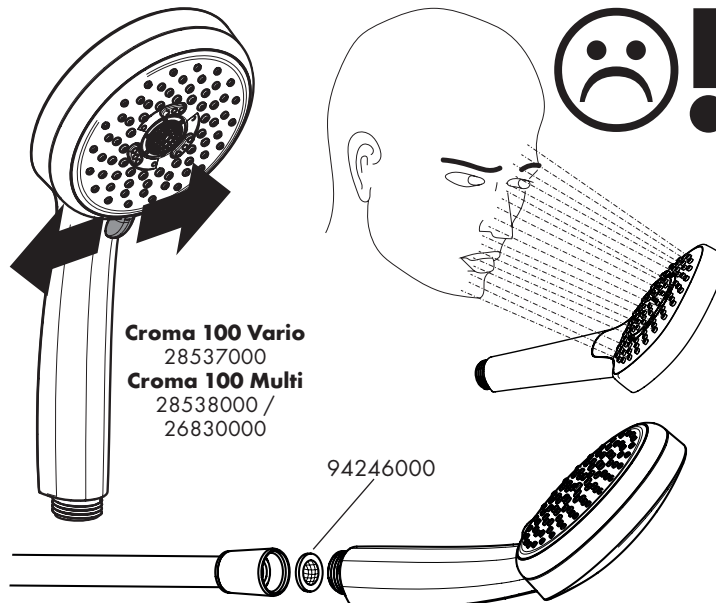

Croma 100 Multi 28538000

Croma 100 Vario 28537000

Croma 100 Multi 26830000

1 Massage Shampoo 2 Normal 3 Rain

1 Massage 2 Mono 3 Rain

	P-IX	DVGW	SVGW	ACS	WRAS	NF	KIWA
28583000	P-IX 7513/IZ	CM0350	X	X	X		X
28537000	P-IX 18335/ID	CM0350	X	X	X	X	X
28538000	P-IX 18336/ID	CM0350	X	X	X	X	X
26830000					X		