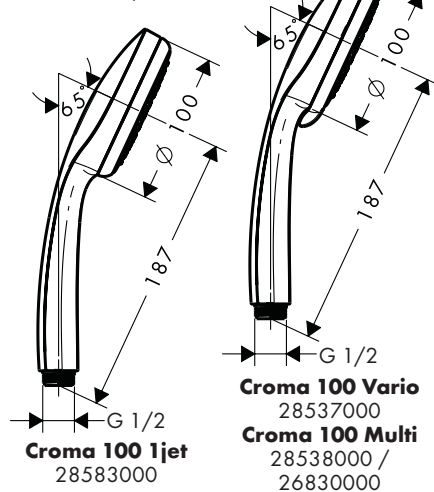

- **DE** Montageanleitung
- **FR** Instructions de montage
- **EN** assembly instructions
- **IT** Istruzioni per Installazione
- **ES** Instrucciones de montaje
- **NL** Handleiding
- **DK** Monteringsvejledning
- **PT** Manual de Instalação
- **PL** Instrukcja montażu
- **CS** Montážní návod
- **SK** Montážny návod
- **ZH** 组装说明
- **RU** Инструкция по монтажу
- **HU** Szerelési útmutató
- **FI** Asennusohje
- **SV** Monteringsanvisning
- **LT** Montavimo instrukcijos
- **HR** Uputstva za instalaciju
- **TR** Montaj kılavuzu
- **RO** Instrucțiuni de montare
- **EL** Οδηγία συναρμολόγησης
- **SI** Navodila za montažo
- **ET** Paigaldusjuhend
- **LV** Montāžas instrukcija
- **SR** Uputstvo za montažu
- **NO** Montasjeveiledning
- **BG** Инструкция за употреба
- **SQ** Udhëzime rreth montimit
- **AR** عيمنتلا تاميلعة