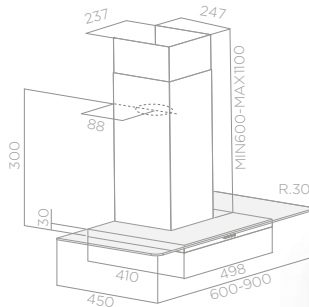

**ACABADOS** ACERO INOXIDABLE + VIDRIO  
*Acabamentos* Aço inoxidável + vidro

**MEDIDAS** 60 - 90 CM  
*Medidas*

DE PARED / De parede

**SALIDA (MM)** 120-150  
*Diâmetro da saída*

**CAPACIDAD IEC (M<sup>3</sup>/H)** 195-368  
*Caudal IEC*

**NIVEL SONORO IEC DB(A)** 56-62  
*Nível de ruído IEC*

**CONSUMO TOTAL (W)** 175  
*Absorção total*