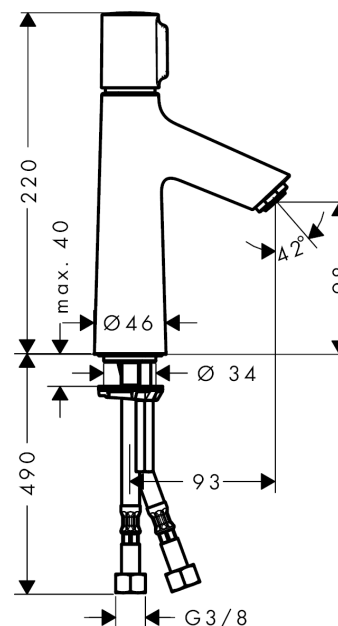

Talis Select S

Mezclador de lavabo 100 sin vaciador automático

Acabado: **cromo** ref.: **72043000**

Descripción

Características

- ComfortZone 100
- Caudal 5 l/min aprox. a 3 bar
- Sin vaciador automático
- Sistema antical QuickClean
- P-IX 28952/IO
- ACS 16 ACC NY 226, valide jusqu'au 08.07.2021
- WRAS 1703010
- WRAS 1703010
- WRAS 1612014
- WRAS 1612014

Talis Select S

Mezclador de lavabo 100 sin vaciador automático

Acabado: cromo ref.: 72043000

Diagrama de flujo

Talis Select S
Mezclador de lavabo 100 sin vaciador automático
Acabado: **chromo** ref.: **72043000**

Vista despiezada

Año de fabricación: >10/15

Talis Select S
Mezclador de lavabo 100 sin vaciador automático
 Acabado: **chromo** ref.: **72043000**

Lista de piezas de recambio

Año de fabricación: >10/15

Posición	Descripción	ref.	CP	UE
1	Mando	92525000	0	1
2	Adaptador mando	92526000	0	1
3	Tuerca	92528000	0	1
4	Junta toroidal 27x1,5	92527000	0	1
5	Cartucho	92529000	0	1
6	Adaptador cartucho	98866000	0	1
7	Junta toroidal 23x2	98398000	0	1
8	Aireador M24x1 (5 l/min)	13185000	0	1
9	Tornillo M8 x 68	97736000	0	1
10	Junta Ø 42	98722000	0	1
11	Set de fijación completo	96016000	0	1
12	Conexión flexible 600 mm M8x0,75 G3/8	92629000	0	1
13	Junta toroidal 7x1,5	98422000	0	1
14	Válvula antirretorno DW 10	96456000	0	1
15	Filtro	92532000	0	1
16	Junta	92533000	0	1