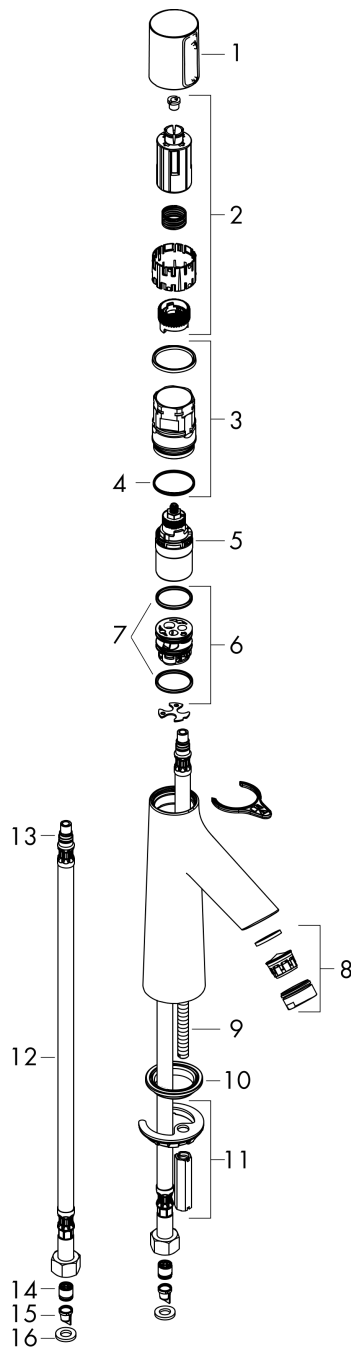

Talis Select S

Mezclador de lavabo 100 sin vaciador automático

Acabado: **cromo** ref.: **72043000**

Descripción

Características

- ComfortZone 100
- Caudal 5 l/min aprox. a 3 bar
- Sin vaciador automático
- Sistema antical QuickClean
- P-IX 28952/IO
- ACS 16 ACC NY 226, valide jusqu'au 08.07.2021
- WRAS 1703010
- WRAS 1703010
- WRAS 1612014
- WRAS 1612014

Talis Select S

Mezclador de lavabo 100 sin vaciador automático

Acabado: cromo ref.: 72043000

Diagrama de flujo

Talis Select S
Mezclador de lavabo 100 sin vaciador automático
Acabado: **chromo** ref.: **72043000**

Vista despiezada

Año de fabricación: >10/15

Talis Select S
Mezclador de lavabo 100 sin vaciador automático
 Acabado: **chromo** ref.: **72043000**

Lista de piezas de recambio

Año de fabricación: >10/15

Posición	Descripción	ref.	CP	UE
1	Mando	92525000	0	1
2	Adaptador mando	92526000	0	1
3	Tuerca	92528000	0	1
4	Junta toroidal 27x1,5	92527000	0	1
5	Cartucho	92529000	0	1
6	Adaptador cartucho	98866000	0	1
7	Junta toroidal 23x2	98398000	0	1
8	Aireador M24x1 (5 l/min)	13185000	0	1
9	Tornillo M8 x 68	97736000	0	1
10	Junta Ø 42	98722000	0	1
11	Set de fijación completo	96016000	0	1
12	Conexión flexible 600 mm M8x0,75 G3/8	92629000	0	1
13	Junta toroidal 7x1,5	98422000	0	1
14	Válvula antirretorno DW 10	96456000	0	1
15	Filtro	92532000	0	1
16	Junta	92533000	0	1