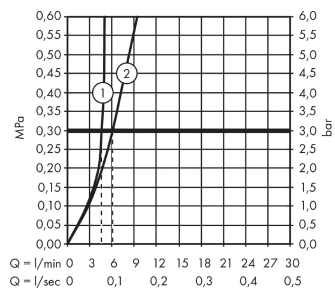

Talis Select S

Mezclador de lavabo 100 sin vaciador automático

Acabado: cromo ref.: 72043000

Diagrama de flujo

Talis Select S
Mezclador de lavabo 100 sin vaciador automático
Acabado: **chromo** ref.: **72043000**