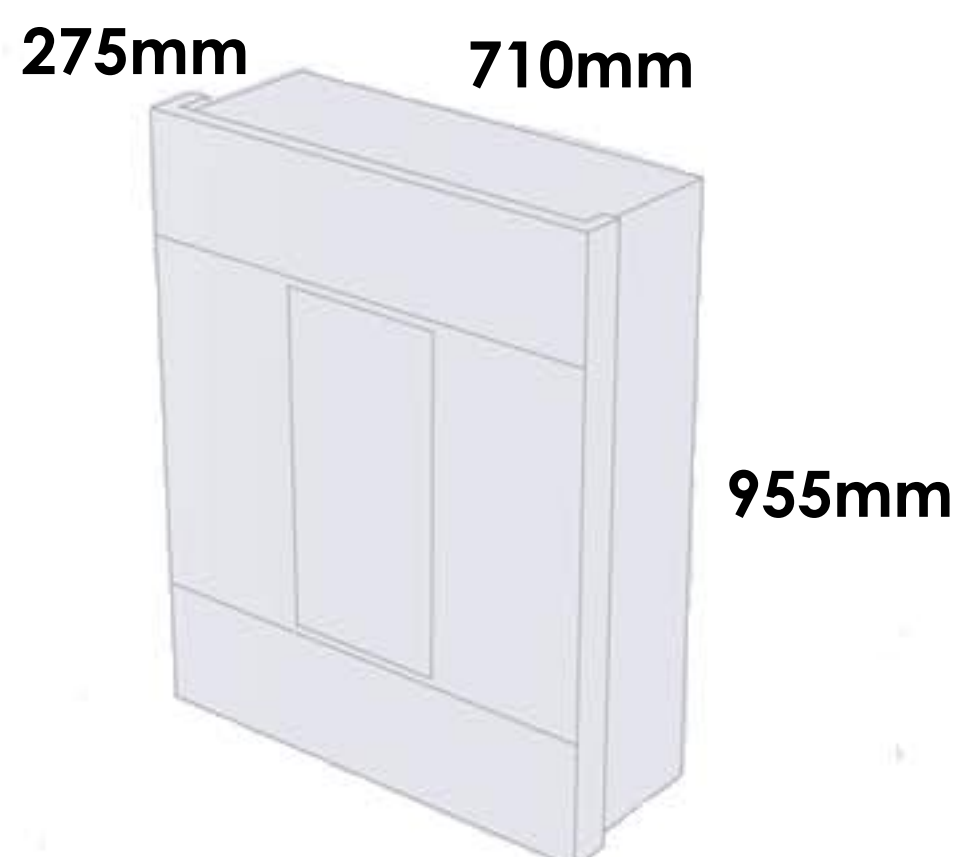

PASILLO 8 ROJO

Opcionales:

Mando a distancia

Colores Disponibles

- Potencia Global Máx-Mín: 7,82kW - 5,1kW
- Potencia Nominal Máx-Mín: 7kW - 2,7kW
- Rendimiento Máx-Mín: 89,5%
- Volumen calefactable: 200m³ / 70m²
- Consumo Horario Máx-Mín: 1,7 - 0,61 kg/h
- Encendido rapido
- Peso: 60 kG
- Capacidad depósito: 12 Kg
- Autonomía Máx-Mín: 19,7H - 7,1H
- Diametro aspiración de aire: 60mm
- Diametro salida de humos: 80mm
- Acceso fácil a mantenimiento
- Interior hierro fundido
- Nuevo diseño de quemador
- Sistema Seguridad Sobrecarga Elec.
- Programable
- Sistema de modulación
- Silenciosa (1-10): 7
- Sistema cristal limpio
- Sistema doble Cámara
- Consumo Eléctrico Máx-Mín: 72 kW
- Eco Desing 2022