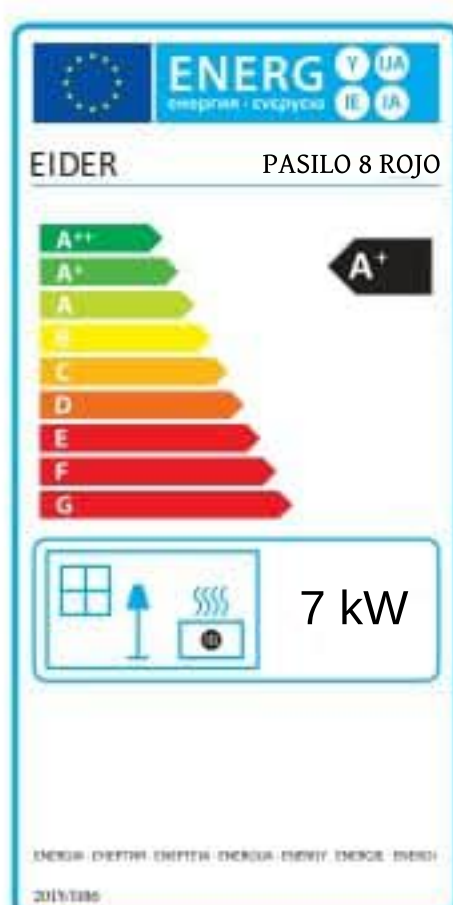

PASILLO 8 ROJO

Opcionales:

Mando a distancia

Colores Disponibles

- Potencia Global Máx-Mín: 7,82kW - 5,1kW
- Potencia Nominal Máx-Mín: 7kW - 2,7kW
- Rendimiento Máx-Mín: 89,5%
- Volumen calefactable: 200m³ / 70m²
- Consumo Horario Máx-Mín: 1,7 - 0,61 kg/h
- Encendido rapido
- Peso: 60 kG
- Capacidad depósito: 12 Kg
- Autonomía Máx-Mín: 19,7H - 7,1H
- Diametro aspiración de aire: 60mm
- Diametro salida de humos: 80mm
- Acceso fácil a mantenimiento
- Interior hierro fundido
- Nuevo diseño de quemador
- Sistema Seguridad Sobrecarga Elec.
- Programable
- Sistema de modulación
- Silenciosa (1-10): 7
- Sistema cristal limpio
- Sistema doble Cámara
- Consumo Eléctrico Máx-Mín: 72 kW
- Eco Desing 2022