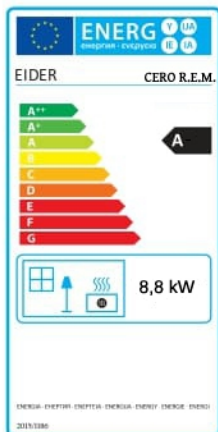

CERO R.E.M.

Opcionales:

Ventilador de aire

Colores Disponibles

- Potencia Global Máx-Mín: 10 - 6,8 kW
- Potencia Nominal Máx-Mín: 8,8 - 4,49 kW
- Rendimiento Máx-Mín: 88 - 82 %
- Volumen calefactable: 200m³ / 80m²
- Consumo Horario Máx-Mín: 1,4 -1,9 kg/h
- Encendido rapido
- Peso: 120 Kg
- Capacidad depósito: 15 Kg
- Autonomía Máx-Mín: 5 - 8H
- Diametro aspiración de aire: 80mm
- Diametro salida de humos: 100 mm
- Acceso fácil a mantenimiento

- Interior Acero
- Nuevo diseño de quemador
- Encendido manual
- Depresión 12 Pascales Min.
- Obligatorio Mín. 3m Chimenea
- Silenciosa (1-10): 10
- Sistema cristal limpio
- Sistema doble Cámara

Medidas: 960mm Alto x 520mm Fondo x 480mm Ancho