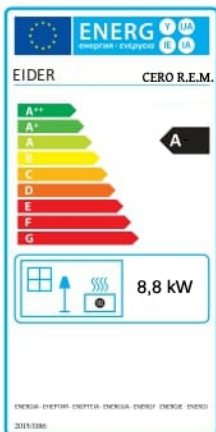

CERO R.E.M.

VENTILADA

Opcionales:

Colores Disponibles

- Potencia Global Máx-Mín: 10 - 6,8 kW
- Potencia Nominal Máx-Mín: 8,8 - 4,49 kW
- Rendimiento Máx-Mín: 90 - 84 %
- Volumen calefactable: 200m³ / 80m²
- Consumo Horario Máx-Mín: 1,4 -1,9 kg/h
- Encendido rapido
- Peso: 120 Kg
- Capacidad depósito: 15 Kg
- Autonomía Máx-Mín: 5 - 8H
- Diametro aspiración de aire: 80mm
- Diametro salida de humos: 100 mm
- Acceso fácil a mantenimiento
- Interior Acero
- Nuevo diseño de quemador
- Encendido manual
- Depresión 12 Pascales Min.
- Obligatorio Mín. 3m Chimenea
- Silenciosa (1-10): 10
- Sistema cristal limpio
- Sistema doble Cámara
- Ventilador Calefacción

Medidas: 960mm Alto x 520mm Fondo x 480mm Ancho

EIDER BIOMASA