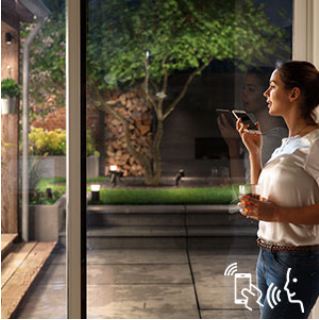

Control absoluto desde dispositivos inteligentes con puente Hue

- Requiere un puente Philips Hue

PHILIPS

Aplique para exteriores Fuzo
LED integrado Luz blanca cálida (2700 K), Negro, Control inteligente con puente Hue*

1744630P7

Destacados

El control en tus manos

Conecta las luces Philips Hue al puente y descubre la infinidad de posibilidades que tienes a tu disposición. Controla las luces desde tu smartphone o tableta con la aplicación Philips Hue o añade interruptores interiores al sistema para cambiar la iluminación. Configura temporizadores, notificaciones, alarmas y mucho más para disfrutar de una experiencia completa con Philips Hue. Philips Hue funciona con Amazon Alexa, Apple HomeKit y Google Assistant para permitirte controlar las luces con tu voz.

Requiere un puente Philips Hue

Conecta tus luces Philips Hue al puente para controlarlas desde tu smartphone o tableta a través de la aplicación Philips Hue. O controla las luces Philips Hue con el conmutador de regulación interior Philips Hue, que te permite