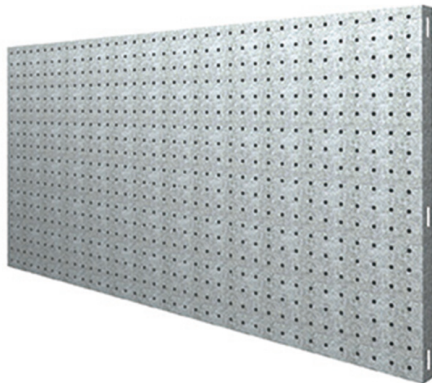

KIT SIMONWORK PANEL PERFORADO

FOTOS DETALLE

FICHA TÉCNICA

Código EAN: 8435104927403

Código Cliente: 26778783

Dimensiones: 900x400x35

Carga por estante:

Carga por módulo: 0

Color: GALVANIZADO

Nº Estantes: 1

Sistema de montaje: CON TORNILLOS

Tiempo de montaje: 15 minutos

Bandeja:

ARGUMENTOS DE VENTA

Panel perforado para almacenar herramientas

Incluye lo necesario para su anclaje

Fácilmente insertable en las estanterías

CARACTERÍSTICAS TÉCNICAS

Necesita anclarse a la pared

Incluye tornillos y tuercas

Pintura Epoxi Poliéster

Descubre nuestra gama de accesorios en:

www.simonrack.com

marketing@simonrack.com