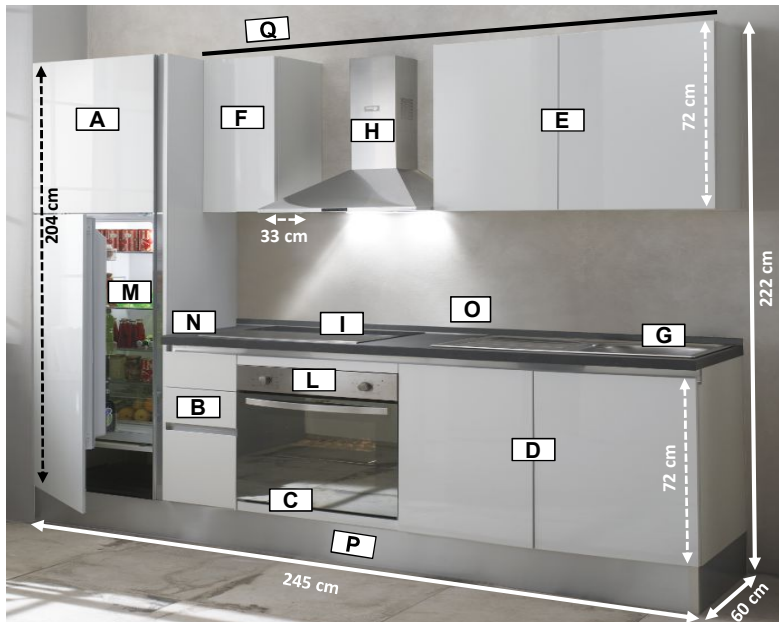

GIULIA 245

Art. 26231596

EAN - NUMMER
8068080671994

Front Weiß
lackiert und
Korpus Weiß

VORMONTIERT

KÜCHENZUSAMMENSETZUNG

Packungen	Beschreibung	Incl./Excl.
A - Hockschränk für Kühlschrank	60 cm - 2 Fronten	✓
B - Unterschränk	30 cm - 2 Schubladen + 1 Auszug	✓
C - Backofen	60 cm	✓
D - Spülschränk	90 cm - 2 Fronten	✓
E - Oberschränk	90 cm - 2 Fronten	✓
F - Oberschränk	30 cm - Front wechselseitig montierbar	✓

Haushaltsgeräte	Beschreibung	Incl./Excl.
G - Spüle	Okio : Inox - 1 Becken	✓
H - Haube	Certosa 60	✓
I - Kochfeld aus Glaskeramik	Candy CH64XB	✓
L - Ofen	Candy Inox FCS100IX	✓
M - Kühlschrank	Candy CFBD2450/2ES	✓
N - Arbeitsplatte wechselseitig montierbar	Wechselseitig - Grigio Pietra 6045 - H.3,8 cm	✓
O - Wandleiste	Grigio Pietra 0216	✓
P - Sockelblende	H18cm-PVC Aluminium	✓
Q - Schiene für Oberschränke		✓

EISENWAREN PACKUNG:

N°4 Füße-Packung
N°10 Griffe + 20 Schrauben
N°60 Verschlusskappen
N°14 Verbindungsschrauben + Zubehör
N°3 Winkeldreiecke
N°6 Schrauben 4x18 mm für Arbeitsplatte
N°18 Schrauben 3,5x35 mm
N°1 Überlaufgarnitur für Spüle
N°1 Haken Packung
N°2 Abschlusselemente für Wandleiste
Montageanleitung und Produktinformationsblatt