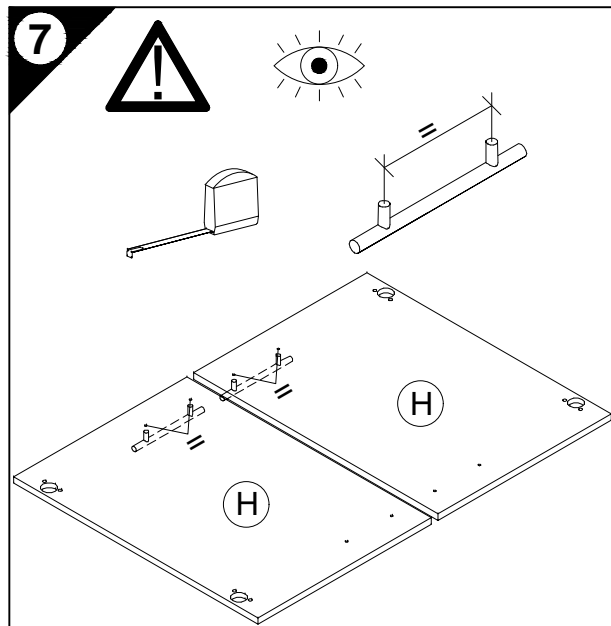

1 → 2 → 3 ...

D Holzunterlage verwenden!
Front andrücken, scharfen Bohrer verwenden
und mit wenig Druck durchbohren!

GB Use a wooden base!
Press front down, use sharp drill bit
and, by applying slight pressure, drill a hole

F Utiliser un support en bois !
Appuyer sur la façade, utiliser un foret bien affûté
et percer en appliquant une faible pression !

NL Houten onderlegger gebruiken!
Druk het front aan, gebruik een scherpe boor
en oefen bij het boren weinig druk uit!

E ¡Utilizar una base de madera!
¡Presionar el frente, utilizar una broca afilada
y taladrar con poca presión!

I Appoggiare la facciata, utilizzare una punta di trapano affilata
e trapanare esercitando solo una leggera pressione!

RUS Использовать деревянную подложку!
Прижать фасад, использовать острое сверло
и просверлить с незначительным давлением!

PL Używać podkładkę z drewna!
Docisnąć front, użyć ostrego wiertła
i przewiercić, używając małej siły nacisku!