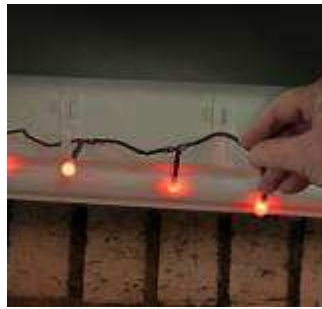

STANLEY®

Grapadora con sistema de fijación de adornos y cables

- Sistema patentado de fijación de adornos y luces navideños, tal como de cables
- Colgadores patentados con fijación sencilla (permiten una fijación semi-permanente de los cables)
- Es muy sencillo quitar los cables cuando la temporada o el trabajo se acabe
- Los colgadores pueden permanecer colocados para el año siguiente y los demás, o puede quitarlos fácilmente
- Puede colocarlos con cualquiera grapadora
- El kit incluye una grapadora, 50 colgadores y grapas
- Colgadores disponibles a la venta por separado

STANLEY	DESCRIPCIÓN	
STHT6-70989	Grapadora con sistema de fijación de adornos y cables	3253566709895